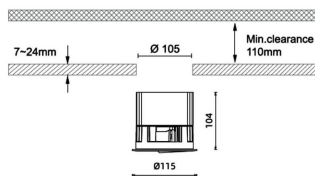

Código artículo 86.D066.3353.01

Tipo de producto Indoor

Categoría Downlights

Familia Pro wallwash

Pictograms

Dimensions

Product dimensions (mm) diam 115xheight 104mm

Esquema

Producto

Potencia real (W) 29

Flujo luminoso real (lm) 1495

Eficacia luminosa (lm/W) 51.55

Ángulo de apertura Wall washer 15

IP IP20

Color blanco

Driver incluido Si