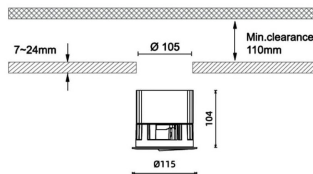

Código artículo 86.D066.3353.01

Tipo de producto Indoor

Categoría Downlights

Familia Pro wallwash

Pictograms

Dimensions

Product dimensions (mm) diam 115xheight 104mm

Esquema

Producto

Potencia real (W) 29

Flujo luminoso real (lm) 1495

Eficacia luminosa (lm/W) 51.55

Ángulo de apertura Wall washer 15

IP IP20

Color blanco

Driver incluido Si