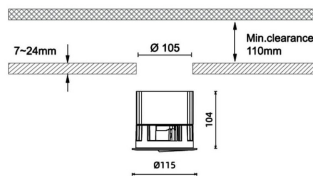

Pro wallwash

Downlight Lavov de la familia Pro wallwash con una potencia de 29W y una optica de Wall washer 15 grados.CCT 3000K. Con un flujo luminoso total de 1495lm y una eficacia luminosa de 51.55 lm/W. Driver DALI.Fabricado en aluminio inyectado a presión y acabado en color blanco.

Código artículo	86.D066.3353.01
Tipo de producto	Indoor
Categoría	Downlights
Familia	Pro wallwash
Pictograms	

Dimensions

Product dimensions (mm) diam 115xheight 104mm

Esquema

Producto	
Potencia real (W)	29
Flujo luminoso real (lm)	1495
Eficacia luminosa (lm/W)	51.55
Ángulo de apertura	Wall washer 15
IP	IP20
Color	blanco
Driver incluido	Si
Equipo	DALI
Flicker Free	Si
Light source	LED
Type of LED	COB
Temperatura de color (K)	3000
Consistencia de color (SDCM)	SDCM<3
CRI	90