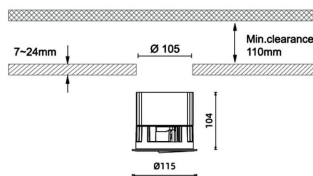

Pro wallwash

Downlight Lavov de la familia Pro wallwash con una potencia de 29W y una optica de Wall washer 15 grados.CCT 3000K. Con un flujo luminoso total de 1495lm y una eficacia luminosa de 51.55 lm/W. Driver DALI.Fabricado en aluminio inyectado a presión y acabado en color blanco.

Código artículo	86.D066.3353.01
Tipo de producto	Indoor
Categoría	Downlights
Familia	Pro wallwash
Pictograms	

Dimensions

Product dimensions (mm) diam 115xheight 104mm

Esquema

Producto	
Potencia real (W)	29
Flujo luminoso real (lm)	1495
Eficacia luminosa (lm/W)	51.55
Ángulo de apertura	Wall washer 15
IP	IP20
Color	blanco
Driver incluido	Si
Equipo	DALI
Flicker Free	Si
Light source	LED
Type of LED	COB
Temperatura de color (K)	3000
Consistencia de color (SDCM)	SDCM<3
CRI	90