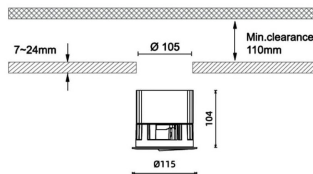

Código artículo 86.D066.3353.02

Tipo de producto Indoor

Categoría Downlights

Familia Pro wallwash

Pictograms

Dimensions

Product dimensions (mm) diam 115xheight 104mm

Esquema

Producto

Potencia real (W) 29

Flujo luminoso real (lm) 1495

Eficacia luminosa (lm/W) 51.55

Ángulo de apertura Wall washer 15

IP IP20

Color negro

Driver incluido Si