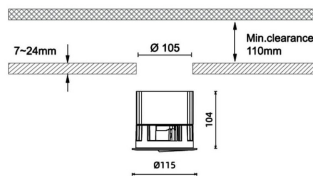

Pro wallwash

Downlight Lavov de la familia Pro wallwash con una potencia de 29W y una optica de Wall washer 15 grados.CCT 3000K. Con un flujo luminoso total de 1495lm y una eficacia luminosa de 51.55 lm/W. Driver DALI.Fabricado en aluminio inyectado a presión y acabado en color negro.

Código artículo	86.D066.3353.02
Tipo de producto	Indoor
Categoría	Downlights
Familia	Pro wallwash
Pictograms	

Dimensions

Product dimensions (mm) diam 115xheight 104mm

Esquema

Producto	
Potencia real (W)	29
Flujo luminoso real (lm)	1495
Eficacia luminosa (lm/W)	51.55
Ángulo de apertura	Wall washer 15
IP	IP20
Color	negro
Driver incluido	Si
Equipo	DALI
Flicker Free	Si
Light source	LED
Type of LED	COB
Temperatura de color (K)	3000
Consistencia de color (SDCM)	SDCM<3
CRI	90