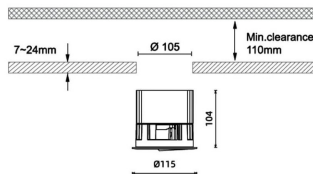

Pro wallwash

Downlight Lavov de la familia Pro wallwash con una potencia de 29W y una optica de Wall washer 15 grados.CCT 3000K. Con un flujo luminoso total de 1495lm y una eficacia luminosa de 51.55 lm/W. Driver DALI.Fabricado en aluminio inyectado a presión y acabado en color negro.

Código artículo	86.D066.3353.02
Tipo de producto	Indoor
Categoría	Downlights
Familia	Pro wallwash
Pictograms	

Dimensions

Product dimensions (mm) diam 115xheight 104mm

Esquema

Producto	
Potencia real (W)	29
Flujo luminoso real (lm)	1495
Eficacia luminosa (lm/W)	51.55
Ángulo de apertura	Wall washer 15
IP	IP20
Color	negro
Driver incluido	Si
Equipo	DALI
Flicker Free	Si
Light source	LED
Type of LED	COB
Temperatura de color (K)	3000
Consistencia de color (SDCM)	SDCM<3
CRI	90