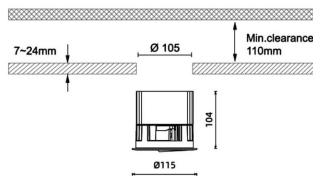

Código artículo 86.D066.3451.01

Tipo de producto Indoor

Categoría Downlights

Familia Pro wallwash

Pictograms

Dimensions

Product dimensions (mm) diam 115xheight 104mm

Esquema

Producto

Potencia real (W) 29

Flujo luminoso real (lm) 1495

Eficacia luminosa (lm/W) 51.55

Ángulo de apertura Wall washer 15

IP IP20

Color blanco

Driver incluido Si