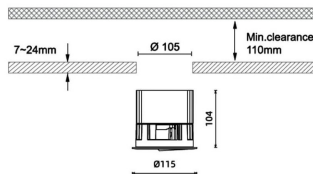

Pro wallwash

Downlight Lavov de la familia Pro wallwash con una potencia de 29W y una optica de Wall washer 15 grados.CCT 4000K. Con un flujo luminoso total de 1495lm y una eficacia luminosa de 51.55 lm/W. Driver ON/OFF.Fabricado en aluminio inyectado a presión y acabado en color blanco.

Código artículo	86.D066.3451.01
Tipo de producto	Indoor
Categoría	Downlights
Familia	Pro wallwash
Pictograms	

Dimensions

Product dimensions (mm) diam 115xheight 104mm

Esquema

Producto	
Potencia real (W)	29
Flujo luminoso real (lm)	1495
Eficacia luminosa (lm/W)	51.55
Ángulo de apertura	Wall washer 15
IP	IP20
Color	blanco
Driver incluido	Si
Equipo	ON/OFF
Flicker Free	Si
Light source	LED
Type of LED	COB
Temperatura de color (K)	4000
Consistencia de color (SDCM)	SDCM<3
CRI	90