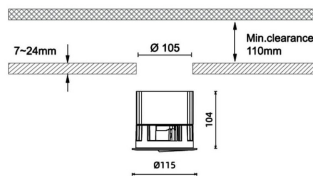

Pro wallwash

Downlight Lavov de la familia Pro wallwash con una potencia de 29W y una optica de Wall washer 15 grados.CCT 4000K. Con un flujo luminoso total de 1495lm y una eficacia luminosa de 51.55 lm/W. Driver ON/OFF.Fabricado en aluminio inyectado a presión y acabado en color negro.

Código artículo	86.D066.3451.02
Tipo de producto	Indoor
Categoría	Downlights
Familia	Pro wallwash
Pictograms	

Dimensions

Product dimensions (mm) diam 115xheight 104mm

Esquema

Producto	
Potencia real (W)	29
Flujo luminoso real (lm)	1495
Eficacia luminosa (lm/W)	51.55
Ángulo de apertura	Wall washer 15
IP	IP20
Color	negro
Driver incluido	Si
Equipo	ON/OFF
Flicker Free	Si
Light source	LED
Type of LED	COB
Temperatura de color (K)	4000
Consistencia de color (SDCM)	SDCM<3
CRI	90