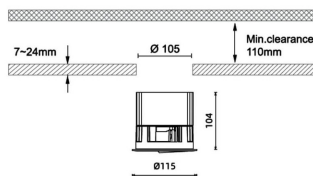

### Dimensions

**Product dimensions (mm)** diam 115xheight 104mm

### Producto

**Potencia real (W)** 29

**Flujo luminoso real (lm)** 1495

**Eficacia luminosa (lm/W)** 51.55

**Ángulo de apertura** Wall washer 15

**IP** IP20

**Color** negro

**Driver incluido** Si