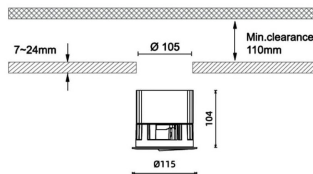

Código artículo 86.D066.3451.02

Tipo de producto Indoor

Categoría Downlights

Familia Pro wallwash

Pictograms

Dimensions

Product dimensions (mm) diam 115xheight 104mm

Esquema

Producto

Potencia real (W) 29

Flujo luminoso real (lm) 1495

Eficacia luminosa (lm/W) 51.55

Ángulo de apertura Wall washer 15

IP IP20

Color negro

Driver incluido Si