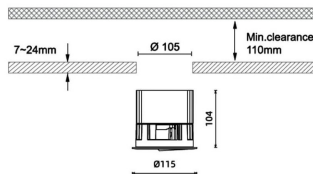

### Dimensions

**Product dimensions (mm) diam 115xheight 104mm**

### Esquema

<b>Producto</b>	
<b>Potencia real (W)</b>	<b>29</b>
<b>Flujo luminoso real (lm)</b>	<b>1495</b>
<b>Eficacia luminosa (lm/W)</b>	<b>51.55</b>
<b>Ángulo de apertura</b>	<b>Wall washer 15</b>
<b>IP</b>	<b>IP20</b>
<b>Color</b>	<b>blanco</b>
<b>Driver incluido</b>	<b>Si</b>
<b>Equipo</b>	<b>DALI</b>
<b>Flicker Free</b>	<b>Si</b>
<b>Light source</b>	<b>LED</b>
<b>Type of LED</b>	<b>COB</b>
<b>Temperatura de color (K)</b>	<b>4000</b>
<b>Consistencia de color (SDCM)</b>	<b>SDCM&lt;3</b>
<b>CRI</b>	<b>90</b>