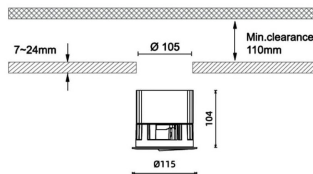

### Dimensions

**Product dimensions (mm)** diam 115xheight 104mm

### Producto

**Potencia real (W)** 29

**Flujo luminoso real (lm)** 1495

**Eficacia luminosa (lm/W)** 51.55

**Ángulo de apertura** Wall washer 15

**IP** IP20

**Color** blanco

**Driver incluido** Si