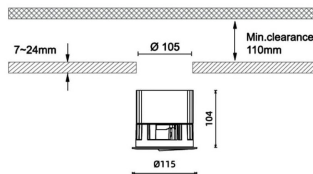

Esquema

Producto

Potencia real (W) 29

Flujo luminoso real (lm) 1495

Eficacia luminosa (lm/W) 51.55

Ángulo de apertura Wall washer 15

IP IP20

Color blanco

Driver incluido Si

Equipo DALI

Flicker Free Si

Light source LED

Type of LED COB

Temperatura de color (K) 4000

Consistencia de color (SDCM) SDCM<3

CRI 90