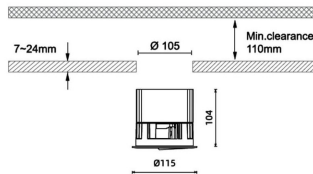

Código artículo 86.D066.3453.01

Tipo de producto Indoor

Categoría Downlights

Familia Pro wallwash

Pictograms

Dimensions

Product dimensions (mm) diam 115xheight 104mm

Esquema

Producto

Potencia real (W) 29

Flujo luminoso real (lm) 1495

Eficacia luminosa (lm/W) 51.55

Ángulo de apertura Wall washer 15

IP IP20

Color blanco

Driver incluido Si