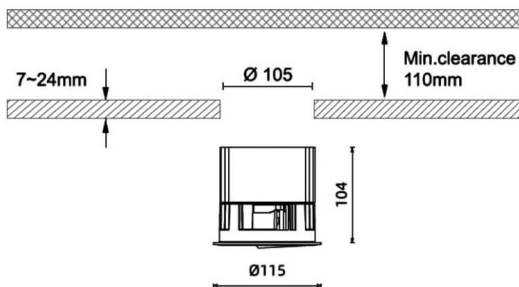

### Pro wallwash

Downlight Lavov de la familia Pro wallwash con una potencia de 29W y una optica de Wall washer 15 grados.CCT 4000K. Con un flujo luminoso total de 1495lm y una eficacia luminosa de 51.55 lm/W. Driver DALI.Fabricado en aluminio inyectado a presión y acabado en color blanco.

### Dimensions

Product dimensions (mm) diam 115xheight 104mm

### Esquema

Código artículo	86.D066.3453.01
Tipo de producto	Indoor
Categoría	Downlights
Familia	Pro wallwash
Pictograms	

Producto	
Potencia real (W)	29
Flujo luminoso real (lm)	1495
Eficacia luminosa (lm/W)	51.55
Ángulo de apertura	Wall washer 15
IP	IP20
Color	blanco
Driver incluido	Si
Equipo	DALI
Flicker Free	Si
Light source	LED
Type of LED	COB
Temperatura de color (K)	4000
Consistencia de color (SDCM)	SDCM<3
CRI	90