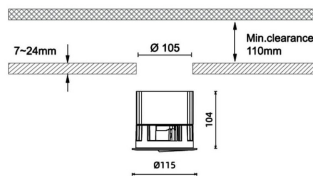

Pro wallwash

Downlight Lavov de la familia Pro wallwash con una potencia de 29W y una optica de Wall washer 15 grados.CCT 4000K. Con un flujo luminoso total de 1495lm y una eficacia luminosa de 51.55 lm/W. Driver DALI.Fabricado en aluminio inyectado a presión y acabado en color negro.

Código artículo	86.D066.3453.02
Tipo de producto	Indoor
Categoría	Downlights
Familia	Pro wallwash
Pictograms	

Dimensions

Product dimensions (mm) diam 115xheight 104mm

Esquema

Producto	
Potencia real (W)	29
Flujo luminoso real (lm)	1495
Eficacia luminosa (lm/W)	51.55
Ángulo de apertura	Wall washer 15
IP	IP20
Color	negro
Driver incluido	Si
Equipo	DALI
Flicker Free	Si
Light source	LED
Type of LED	COB
Temperatura de color (K)	4000
Consistencia de color (SDCM)	SDCM<3
CRI	90