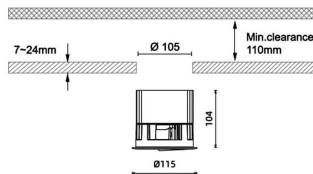

### Dimensions

**Product dimensions (mm)** diam 115xheight 104mm

### Esquema

<b>Producto</b>	
<b>Potencia real (W)</b>	<b>29</b>
<b>Flujo luminoso real (lm)</b>	<b>1495</b>
<b>Eficacia luminosa (lm/W)</b>	<b>51.55</b>
<b>Ángulo de apertura</b>	<b>Wall washer 15</b>
<b>IP</b>	<b>IP20</b>
<b>Color</b>	<b>negro</b>
<b>Driver incluido</b>	<b>Si</b>
<b>Equipo</b>	<b>DALI</b>
<b>Flicker Free</b>	<b>Si</b>
<b>Light source</b>	<b>LED</b>
<b>Type of LED</b>	<b>COB</b>
<b>Temperatura de color (K)</b>	<b>4000</b>
<b>Consistencia de color (SDCM)</b>	<b>SDCM&lt;3</b>
<b>CRI</b>	<b>90</b>