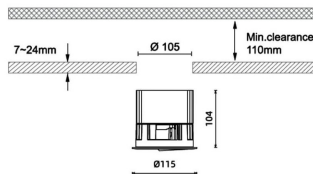

| | |
|-------------------------|------------------------|
| Código artículo | 86.D066.3453.02 |
| Tipo de producto | Indoor |
| Categoría | Downlights |
| Familia | Pro wallwash |
| Pictograms | |

Dimensions

Product dimensions (mm) diam 115xheight 104mm

Esquema

| | |
|-------------------------------------|-----------------------|
| Producto | |
| Potencia real (W) | 29 |
| Flujo luminoso real (lm) | 1495 |
| Eficacia luminosa (lm/W) | 51.55 |
| Ángulo de apertura | Wall washer 15 |
| IP | IP20 |
| Color | negro |
| Driver incluido | Si |
| Equipo | DALI |
| Flicker Free | Si |
| Light source | LED |
| Type of LED | COB |
| Temperatura de color (K) | 4000 |
| Consistencia de color (SDCM) | SDCM<3 |
| CRI | 90 |