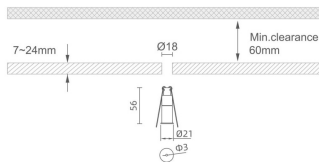

Esquema

Producto

Potencia real (W)	1

Flujo luminoso real (lm)	42

Eficacia luminosa (lm/W)	42

Ángulo de apertura	15

Life time (h)	50000 h L80B10

IP	20

Color	Blanco

U. G. R	<19

Driver incluido	Si

Equipo	ON/OFF

Flicker Free	Si

Light source	LED

Type of LED	SMD

Temperatura de color (K)	2700

Consistencia de color (SDCM)	SDCM<3

CRI	90