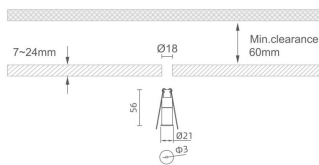

MINI 1

Downlight Lavov de la familia MINI con una potencia de 1W, CRI 90 y CCT 2700K, con una óptica de 15grados. con un flujo luminoso total de 42lm, y una eficacia luminosa de 42lm/W. Fabricado en Aluminio inyectado a presión y acabado en color Blanco . Driver ON/OFF.

Código artículo 86.D067.1211.01

Tipo de producto Indoor

Categoría Downlights

Familia MINI

Subfamilia MINI 1

Pictograms

Dimensions

Product dimensions (mm) Ø21*H56, hole diam 3mm

Esquema

Producto

Potencia real (W) 1

Flujo luminoso real (lm) 42

Eficacia luminosa (lm/W) 42

Ángulo de apertura 15

Life time (h) 50000 h L80B10

IP 20