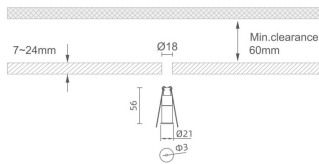

MINI 1

Downlight Lavov de la familia MINI con una potencia de 1W, CRI 90 y CCT 2700K, con una óptica de 15grados. con un flujo luminoso total de 42lm, y una eficacia luminosa de 42lm/W. Fabricado en Aluminio inyectado a presión y acabado en color Negro . Driver ON/OFF.

Código artículo 86.D067.1211.02

Tipo de producto Indoor

Categoría Downlights

Familia MINI

Subfamilia MINI 1

Pictograms

Dimensions

Product dimensions (mm) Ø21*H56, hole diam 3mm

Esquema

Producto

Potencia real (W) 1

Flujo luminoso real (lm) 42

Eficacia luminosa (lm/W) 42

Ángulo de apertura 15

Life time (h) 50000 h L80B10

IP 20