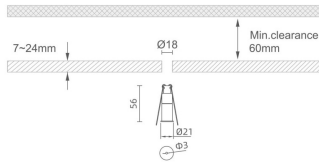

MINI 1

Downlight Lavov de la familia MINI con una potencia de 1W, CRI 90 y CCT 2700K, con una óptica de 15grados. con un flujo luminoso total de 42lm, y una eficacia luminosa de 42lm/W. Fabricado en Aluminio inyectado a presión y acabado en color Negro . Driver ON/OFF.

Código artículo 86.D067.1211.02

Tipo de producto Indoor

Categoría Downlights

Familia MINI

Subfamilia MINI 1

Pictograms

Dimensions

Product dimensions (mm) Ø21*H56, hole diam 3mm

Esquema

Producto

Potencia real (W) 1

Flujo luminoso real (lm) 42

Eficacia luminosa (lm/W) 42

Ángulo de apertura 15

Life time (h) 50000 h L80B10

IP 20