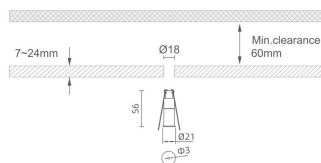

Esquema

Producto

Potencia real (W)	1

Flujo luminoso real (lm)	42

Eficacia luminosa (lm/W)	42

Ángulo de apertura	15

Life time (h)	50000 h L80B10

IP	20

Color	Blanco

U. G. R	<19

Driver incluido	Si

Equipo	DALI

Flicker Free	Si

Light source	LED

Type of LED	SMD

Temperatura de color (K)	2700

Consistencia de color (SDCM)	SDCM<3

CRI	90