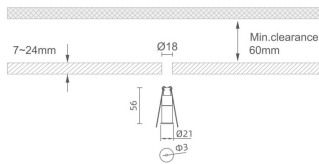

Esquema

Producto

Potencia real (W) 1

Flujo luminoso real (lm) 25

Eficacia luminosa (lm/W) 25

Ángulo de apertura 24

Life time (h) 50000 h L80B10

IP 20

Color Blanco

U. G. R <19

Driver incluido Si

Equipo ON/OFF

Flicker Free Si

Light source LED

Type of LED SMD

Temperatura de color (K) 2700

Consistencia de color (SDCM) SDCM<3

CRI 90