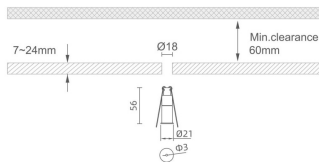

### MINI 1

Downlight Lavov de la familia MINI con una potencia de 1W, CRI 90 y CCT 2700K, con una óptica de 24grados. con un flujo luminoso total de 25lm, y una eficacia luminosa de 25lm/W. Fabricado en Aluminio inyectado a presión y acabado en color Negro . Driver ON/OFF.

### Dimensions

**Product dimensions (mm)** Ø21\*H56, hole diam 3mm

### Producto

**Potencia real (W)** 1

**Flujo luminoso real (lm)** 25

**Eficacia luminosa (lm/W)** 25

**Ángulo de apertura** 24

**Life time (h)** 50000 h L80B10

**IP** 20

**Color** Negro