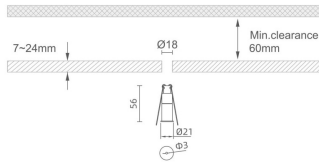

Esquema

Producto

Potencia real (W) 1

Flujo luminoso real (lm) 25

Eficacia luminosa (lm/W) 25

Ángulo de apertura 24

Life time (h) 50000 h L80B10

IP 20

Color Negro

U. G. R <19

Driver incluido Si

Equipo ON/OFF

Flicker Free Si

Light source LED

Type of LED SMD

Temperatura de color (K) 2700

Consistencia de color (SDCM) SDCM<3

CRI 90