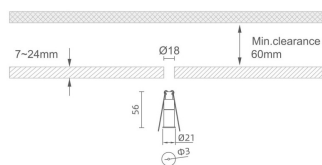

Esquema

Producto

Potencia real (W)	1

Flujo luminoso real (lm)	25

Eficacia luminosa (lm/W)	25

Ángulo de apertura	24

Life time (h)	50000 h L80B10

IP	20

Color	Negro

U. G. R	<19

Driver incluido	Si

Equipo	DALI

Flicker Free	Si

Light source	LED

Type of LED	SMD

Temperatura de color (K)	2700

Consistencia de color (SDCM)	SDCM<3

CRI	90