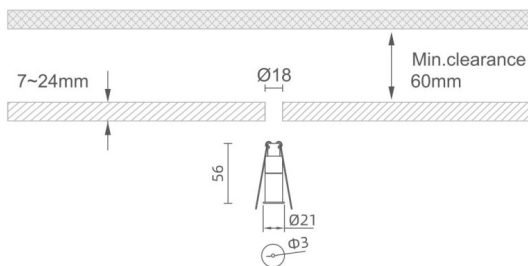

MINI 1

Downlight Lavov de la familia MINI con una potencia de 1W, CRI 90 y CCT 3000K, con una óptica de 15grados. con un flujo luminoso total de 42lm, y una eficacia luminosa de 42lm/W. Fabricado en Aluminio inyectado a presión y acabado en color Blanco . Driver ON/OFF.

Dimensions

Product dimensions (mm) **Ø21*H56, hole diam 3mm**

Esquema

Código artículo	86.D067.1311.01
Tipo de producto	Indoor
Categoría	Downlights
Familia	MINI
Subfamilia	MINI 1
Pictograms	

Producto	
Potencia real (W)	1
Flujo luminoso real (lm)	42
Eficacia luminosa (lm/W)	42
Ángulo de apertura	15
Life time (h)	50000 h L80B10
IP	20
Color	Blanco
U. G. R	<19
Driver incluido	Si
Equipo	ON/OFF
Flicker Free	Si
Light source	LED
Type of LED	SMD
Temperatura de color (K)	3000
Consistencia de color (SDCM)	SDCM<3
CRI	90