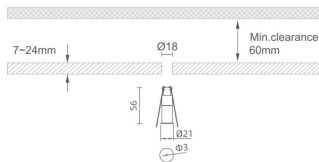

### MINI 1

Downlight Lavov de la familia MINI con una potencia de 1W, CRI 90 y CCT 3000K, con una óptica de 15grados. con un flujo luminoso total de 42lm, y una eficacia luminosa de 42lm/W. Fabricado en Aluminio inyectado a presión y acabado en color Blanco . Driver ON/OFF.

### Dimensions

**Product dimensions (mm)** Ø21\*H56, hole diam 3mm

### Producto

**Potencia real (W)** 1

**Flujo luminoso real (lm)** 42

**Eficacia luminosa (lm/W)** 42

**Ángulo de apertura** 15

**Life time (h)** 50000 h L80B10

**IP** 20

**Color** Blanco