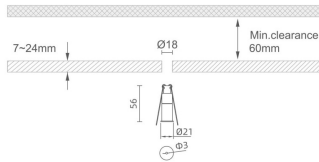

MINI 1

Downlight Lavov de la familia MINI con una potencia de 1W, CRI 90 y CCT 3000K, con una óptica de 15grados. con un flujo luminoso total de 42lm, y una eficacia luminosa de 42lm/W. Fabricado en Aluminio inyectado a presión y acabado en color Blanco . Driver ON/OFF.

Código artículo 86.D067.1311.01

Tipo de producto Indoor

Categoría Downlights

Familia MINI

Subfamilia MINI 1

Pictograms

Dimensions

Product dimensions (mm) Ø21*H56, hole diam 3mm

Esquema

Producto

Potencia real (W) 1

Flujo luminoso real (lm) 42

Eficacia luminosa (lm/W) 42

Ángulo de apertura 15

Life time (h) 50000 h L80B10

IP 20