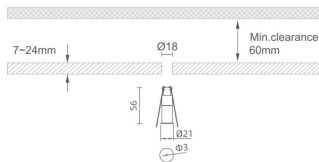

### MINI 1

Downlight Lavov de la familia MINI con una potencia de 1W, CRI 90 y CCT 3000K, con una óptica de 15grados. con un flujo luminoso total de 42lm, y una eficacia luminosa de 42lm/W. Fabricado en Aluminio inyectado a presión y acabado en color Negro . Driver ON/OFF.

### Dimensions

**Product dimensions (mm)** Ø21\*H56, hole diam 3mm

### Producto

**Potencia real (W)** 1

**Flujo luminoso real (lm)** 42

**Eficacia luminosa (lm/W)** 42

**Ángulo de apertura** 15

**Life time (h)** 50000 h L80B10

**IP** 20

**Color** Negro