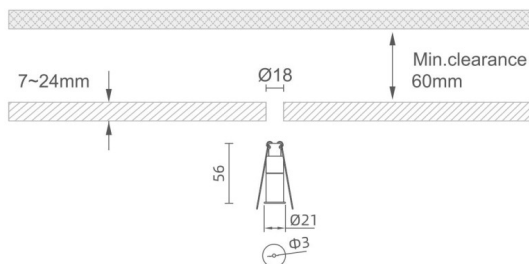

MINI 1

Downlight Lavov de la familia MINI con una potencia de 1W, CRI 90 y CCT 3000K, con una óptica de 15grados. con un flujo luminoso total de 42lm, y una eficacia luminosa de 42lm/W. Fabricado en Aluminio inyectado a presión y acabado en color Negro . Driver ON/OFF.

Dimensions

Product dimensions (mm) **Ø21*H56, hole diam 3mm**

Esquema

Código artículo	86.D067.1311.02
Tipo de producto	Indoor
Categoría	Downlights
Familia	MINI
Subfamilia	MINI 1
Pictograms	

Producto	
Potencia real (W)	1
Flujo luminoso real (lm)	42
Eficacia luminosa (lm/W)	42
Ángulo de apertura	15
Tiempo de vida	50000 h L80B10
IP	20
Color	Negro
U. G. R	19
Driver incluido	Si
Equipo	ON/OFF
Flicker Free	Si
Fuente de luz	LED
Tipo de LED	SMD
Temperatura de color (K)	3000
Consistencia de color (SDCM)	SDCM3
CRI	90