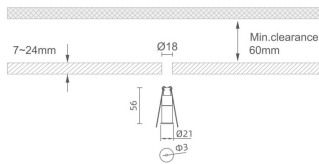

MINI 1

Downlight Lavov de la familia MINI con una potencia de 1W, CRI 90 y CCT 3000K, con una óptica de 15grados. con un flujo luminoso total de 42lm, y una eficacia luminosa de 42lm/W. Fabricado en Aluminio inyectado a presión y acabado en color Negro . Driver ON/OFF.

Código artículo 86.D067.1311.02

Tipo de producto Indoor

Categoría Downlights

Familia MINI

Subfamilia MINI 1

Pictograms

Dimensions

Product dimensions (mm) Ø21*H56, hole diam 3mm

Esquema

Producto

Potencia real (W) 1

Flujo luminoso real (lm) 42

Eficacia luminosa (lm/W) 42

Ángulo de apertura 15

Life time (h) 50000 h L80B10

IP 20