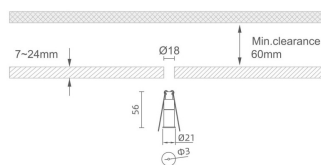

IP 20

Dimensions

Product dimensions (mm) **Ø21*H56, hole diam 3mm**

Esquema

Producto

Potencia real (W)	1
--------------------------	----------

Flujo luminoso real (lm)	42
---------------------------------	-----------