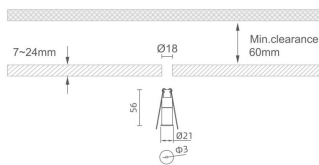

MINI 1

Downlight Lavov de la familia MINI con una potencia de 1W, CRI 90 y CCT 3000K, con una óptica de 24grados. con un flujo luminoso total de 25lm, y una eficacia luminosa de 25lm/W. Fabricado en Aluminio inyectado a presión y acabado en color Blanco . Driver ON/OFF.

Código artículo 86.D067.1321.01

Tipo de producto Indoor

Categoría Downlights

Familia MINI

Subfamilia MINI 1

Pictograms

Dimensions

Product dimensions (mm) Ø21*H56, hole diam 3mm

Esquema

Producto

Potencia real (W) 1

Flujo luminoso real (lm) 25

Eficacia luminosa (lm/W) 25

Ángulo de apertura 24

Life time (h) 50000 h L80B10

IP 20