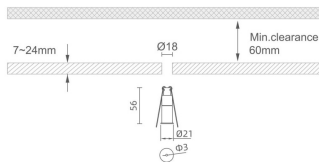

Esquema

Producto

Potencia real (W) 1

Flujo luminoso real (lm) 25

Eficacia luminosa (lm/W) 25

Ángulo de apertura 24

Life time (h) 50000 h L80B10

IP 20

Color Blanco

U. G. R <19

Driver incluido Si

Equipo ON/OFF

Flicker Free Si

Light source LED

Type of LED SMD

Temperatura de color (K) 3000

Consistencia de color (SDCM) SDCM<3

CRI 90