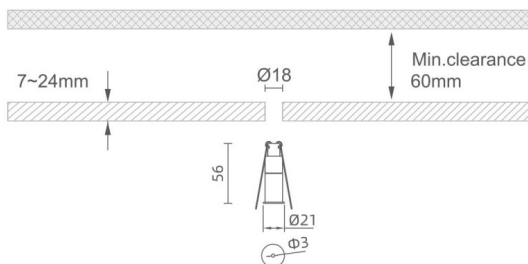

MINI 1

Downlight Lavov de la familia MINI con una potencia de 1W, CRI 90 y CCT 3000K, con una óptica de 24grados. con un flujo luminoso total de 25lm, y una eficacia luminosa de 25lm/W.

Fabricado en Aluminio inyectado a presión y acabado en color Negro . Driver ON/OFF.

Código artículo	86.D067.1321.02
Tipo de producto	Indoor
Categoría	Downlights
Familia	MINI
Subfamilia	MINI 1
Pictograms	

Dimensions

Product dimensions (mm) Ø21*H56, hole diam 3mm

Esquema

Producto	
Potencia real (W)	1
Flujo luminoso real (lm)	25
Eficacia luminosa (lm/W)	25
Ángulo de apertura	24
Life time (h)	50000 h L80B10
IP	20
Color	Negro
U. G. R	<19
Driver incluido	Si
Equipo	ON/OFF
Flicker Free	Si
Light source	LED
Type of LED	SMD
Temperatura de color (K)	3000
Consistencia de color (SDCM)	SDCM<3
CRI	90