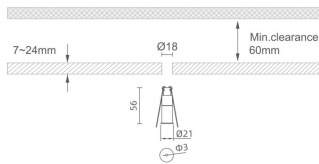

MINI 1

Downlight Lavov de la familia MINI con una potencia de 1W, CRI 90 y CCT 3000K, con una óptica de 24grados. con un flujo luminoso total de 25lm, y una eficacia luminosa de 25lm/W. Fabricado en Aluminio inyectado a presión y acabado en color Negro . Driver ON/OFF.

Código artículo 86.D067.1321.02

Tipo de producto Indoor

Categoría Downlights

Familia MINI

Subfamilia MINI 1

Pictograms

Dimensions

Product dimensions (mm) Ø21*H56, hole diam 3mm

Esquema

Producto

Potencia real (W) 1

Flujo luminoso real (lm) 25

Eficacia luminosa (lm/W) 25

Ángulo de apertura 24

Life time (h) 50000 h L80B10

IP 20