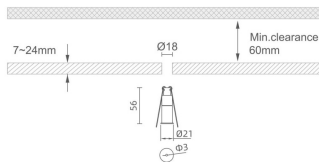

MINI 1

Downlight Lavov de la familia MINI con una potencia de 1W, CRI 90 y CCT 3000K, con una óptica de 24grados. con un flujo luminoso total de 25lm, y una eficacia luminosa de 25lm/W. Fabricado en Aluminio inyectado a presión y acabado en color Negro . Driver ON/OFF.

Código artículo 86.D067.1321.02

Tipo de producto Indoor

Categoría Downlights

Familia MINI

Subfamilia MINI 1

Pictograms

Dimensions

Product dimensions (mm) Ø21*H56, hole diam 3mm

Esquema

Producto

Potencia real (W) 1

Flujo luminoso real (lm) 25

Eficacia luminosa (lm/W) 25

Ángulo de apertura 24

Life time (h) 50000 h L80B10

IP 20