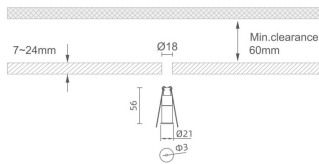

Esquema

Producto

Potencia real (W) 2

Flujo luminoso real (lm) 37

Eficacia luminosa (lm/W) 18.5

Ángulo de apertura 24

Life time (h) 50000 h L80B10

IP 20

Color Blanco

U. G. R <19

Driver incluido Si

Equipo ON/OFF

Flicker Free Si

Light source LED

Type of LED SMD

Temperatura de color (K) 2700

Consistencia de color (SDCM) SDCM<3

CRI 90