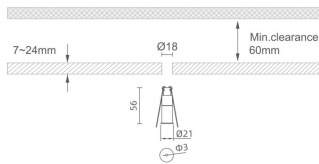

MINI 1

Downlight Lavov de la familia MINI con una potencia de 2W, CRI 90 y CCT 2700K, con una óptica de 24grados. con un flujo luminoso total de 37lm, y una eficacia luminosa de 18.5lm/W. Fabricado en Aluminio inyectado a presión y acabado en color Blanco . Driver ON/OFF.

Código artículo 86.D067.2221.01

Tipo de producto Indoor

Categoría Downlights

Familia MINI

Subfamilia MINI 1

Pictograms

Dimensions

Product dimensions (mm) Ø21*H56, hole diam 3mm

Esquema

Producto

Potencia real (W) 2

Flujo luminoso real (lm) 37

Eficacia luminosa (lm/W) 18.5

Ángulo de apertura 24

Life time (h) 50000 h L80B10

IP 20