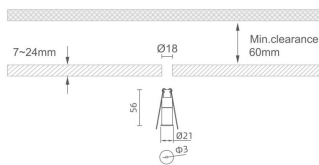

Esquema

Producto

Potencia real (W) 2

Flujo luminoso real (lm) 37

Eficacia luminosa (lm/W) 18.5

Ángulo de apertura 24

Life time (h) 50000 h L80B10

IP 20

Color Blanco

U. G. R <19

Driver incluido Si

Equipo ON/OFF

Flicker Free Si

Light source LED

Type of LED SMD

Temperatura de color (K) 2700

Consistencia de color (SDCM) SDCM<3

CRI 90