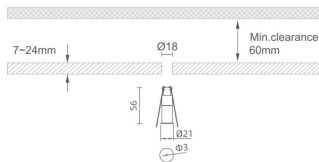

MINI 1

Downlight Lavov de la familia MINI con una potencia de 2W, CRI 90 y CCT 2700K, con una óptica de 24grados. con un flujo luminoso total de 37lm, y una eficacia luminosa de 18.5lm/W. Fabricado en Aluminio inyectado a presión y acabado en color Negro . Driver ON/OFF.

Código artículo 86.D067.2221.02

Tipo de producto Indoor

Categoría Downlights

Familia MINI

Subfamilia MINI 1

Pictograms

Dimensions

Product dimensions (mm) Ø21*H56, hole diam 3mm

Esquema

Producto

Potencia real (W) 2

Flujo luminoso real (lm) 37

Eficacia luminosa (lm/W) 18.5

Ángulo de apertura 24

Life time (h) 50000 h L80B10

IP 20