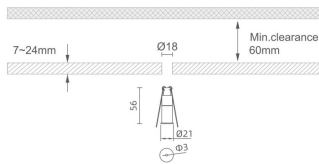

MINI 1

Downlight Lavov de la familia MINI con una potencia de 2W, CRI 90 y CCT 3000K, con una óptica de 15grados. con un flujo luminoso total de 63lm, y una eficacia luminosa de 31.5lm/W. Fabricado en Aluminio inyectado a presión y acabado en color Blanco . Driver ON/OFF.

Código artículo 86.D067.2311.01

Tipo de producto Indoor

Categoría Downlights

Familia MINI

Subfamilia MINI 1

Pictograms

Dimensions

Product dimensions (mm) Ø21*H56, hole diam 3mm

Esquema

Producto

Potencia real (W) 2

Flujo luminoso real (lm) 63

Eficacia luminosa (lm/W) 31.5

Ángulo de apertura 15

Life time (h) 50000 h L80B10

IP 20