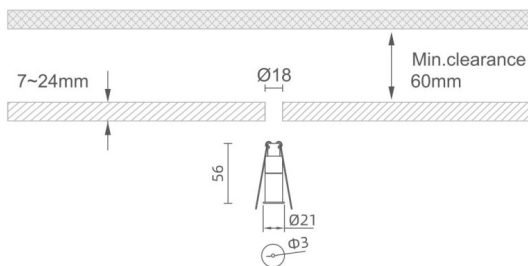

MINI 1

Downlight Lavov de la familia MINI con una potencia de 2W, CRI 90 y CCT 3000K, con una óptica de 15grados. con un flujo luminoso total de 63lm, y una eficacia luminosa de 31.5lm/W. Fabricado en Aluminio inyectado a presión y acabado en color Blanco . Driver ON/OFF.

Dimensions

Product dimensions (mm) **Ø21*H56, hole diam 3mm**

Esquema

Código artículo	86.D067.2311.01
Tipo de producto	Indoor
Categoría	Downlights
Familia	MINI
Subfamilia	MINI 1
Pictograms	

Producto	
Potencia real (W)	2
Flujo luminoso real (lm)	63
Eficacia luminosa (lm/W)	31.5
Ángulo de apertura	15
Tiempo de vida	50000 h L80B10
IP	20
Color	Blanco
U. G. R	19
Driver incluido	Si
Equipo	ON/OFF
Flicker Free	Si
Fuente de luz	LED
Tipo de LED	SMD
Temperatura de color (K)	3000
Consistencia de color (SDCM)	SDCM3
CRI	90