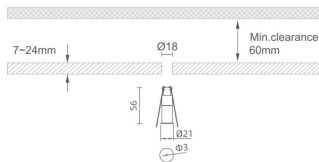

MINI 1

Downlight Lavov de la familia MINI con una potencia de 2W, CRI 90 y CCT 3000K, con una óptica de 15grados. con un flujo luminoso total de 63lm, y una eficacia luminosa de 31.5lm/W. Fabricado en Aluminio inyectado a presión y acabado en color Blanco . Driver ON/OFF.

Código artículo 86.D067.2311.01

Tipo de producto Indoor

Categoría Downlights

Familia MINI

Subfamilia MINI 1

Pictograms

Dimensions

Product dimensions (mm) Ø21*H56, hole diam 3mm

Esquema

Producto

Potencia real (W) 2

Flujo luminoso real (lm) 63

Eficacia luminosa (lm/W) 31.5

Ángulo de apertura 15

Life time (h) 50000 h L80B10

IP 20