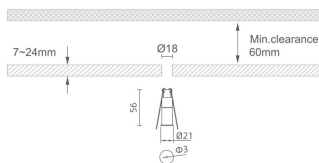

IP 20

Dimensions

Product dimensions (mm) **Ø21*H56, hole diam 3mm**

Esquema

Producto

Potencia real (W)	2
--------------------------	----------

Flujo luminoso real (lm)	63
---------------------------------	-----------