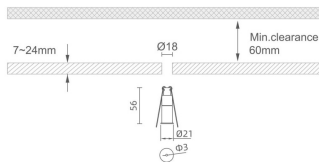

MINI 1

Downlight Lavov de la familia MINI con una potencia de 2W, CRI 90 y CCT 3000K, con una óptica de 15grados. con un flujo luminoso total de 63lm, y una eficacia luminosa de 31.5lm/W. Fabricado en Aluminio inyectado a presión y acabado en color Negro . Driver ON/OFF.

Código artículo 86.D067.2311.02

Tipo de producto Indoor

Categoría Downlights

Familia MINI

Subfamilia MINI 1

Pictograms

Dimensions

Product dimensions (mm) Ø21*H56, hole diam 3mm

Esquema

Producto

Potencia real (W) 2

Flujo luminoso real (lm) 63

Eficacia luminosa (lm/W) 31.5

Ángulo de apertura 15

Life time (h) 50000 h L80B10

IP 20