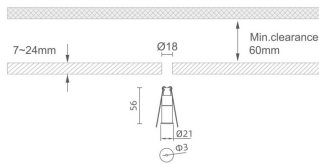

MINI 1

Downlight Lavov de la familia MINI con una potencia de 2W, CRI 90 y CCT 3000K, con una óptica de 15grados. con un flujo luminoso total de 63lm, y una eficacia luminosa de 31.5lm/W. Fabricado en Aluminio inyectado a presión y acabado en color Negro . Driver ON/OFF.

Código artículo 86.D067.2311.02

Tipo de producto Indoor

Categoría Downlights

Familia MINI

Subfamilia MINI 1

Pictograms

Dimensions

Product dimensions (mm) Ø21*H56, hole diam 3mm

Esquema

Producto

Potencia real (W) 2

Flujo luminoso real (lm) 63

Eficacia luminosa (lm/W) 31.5

Ángulo de apertura 15

Life time (h) 50000 h L80B10

IP 20