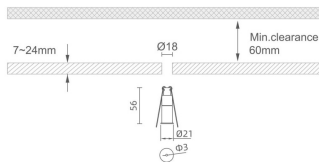

### MINI 1

Downlight Lavov de la familia MINI con una potencia de 2W, CRI 90 y CCT 3000K, con una óptica de 24grados. con un flujo luminoso total de 37lm, y una eficacia luminosa de 18.5lm/W. Fabricado en Aluminio inyectado a presión y acabado en color Blanco . Driver ON/OFF.

### Dimensions

**Product dimensions (mm)** Ø21\*H56, hole diam 3mm

### Producto

**Potencia real (W)** 2

**Flujo luminoso real (lm)** 37

**Eficacia luminosa (lm/W)** 18.5

**Ángulo de apertura** 24

**Life time (h)** 50000 h L80B10

**IP** 20

**Color** Blanco