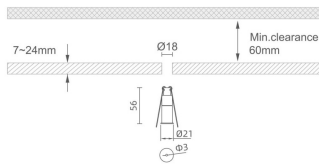

MINI 1

Downlight Lavov de la familia MINI con una potencia de 2W, CRI 90 y CCT 3000K, con una óptica de 24grados. con un flujo luminoso total de 37lm, y una eficacia luminosa de 18.5lm/W. Fabricado en Aluminio inyectado a presión y acabado en color Blanco . Driver ON/OFF.

Código artículo 86.D067.2321.01

Tipo de producto Indoor

Categoría Downlights

Familia MINI

Subfamilia MINI 1

Pictograms

Dimensions

Product dimensions (mm) Ø21*H56, hole diam 3mm

Esquema

Producto

Potencia real (W) 2

Flujo luminoso real (lm) 37

Eficacia luminosa (lm/W) 18.5

Ángulo de apertura 24

Life time (h) 50000 h L80B10

IP 20