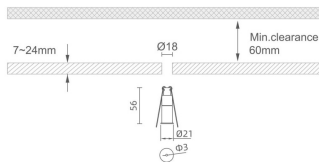

Esquema

Producto

Potencia real (W) 2

Flujo luminoso real (lm) 37

Eficacia luminosa (lm/W) 18.5

Ángulo de apertura 24

Life time (h) 50000 h L80B10

IP 20

Color Blanco

U. G. R <19

Driver incluido Si

Equipo ON/OFF

Flicker Free Si

Light source LED

Type of LED SMD

Temperatura de color (K) 3000

Consistencia de color (SDCM) SDCM<3

CRI 90