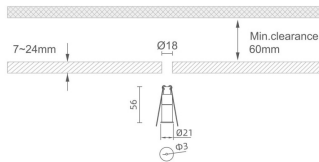

MINI 1

Downlight Lavov de la familia MINI con una potencia de 2W, CRI 90 y CCT 3000K, con una óptica de 24grados. con un flujo luminoso total de 37lm, y una eficacia luminosa de 18.5lm/W. Fabricado en Aluminio inyectado a presión y acabado en color Negro . Driver ON/OFF.

Código artículo 86.D067.2321.02

Tipo de producto Indoor

Categoría Downlights

Familia MINI

Subfamilia MINI 1

Pictograms

Dimensions

Product dimensions (mm) Ø21*H56, hole diam 3mm

Esquema

Producto

Potencia real (W) 2

Flujo luminoso real (lm) 37

Eficacia luminosa (lm/W) 18.5

Ángulo de apertura 24

Life time (h) 50000 h L80B10

IP 20