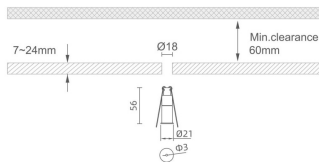

MINI 1

Downlight Lavov de la familia MINI con una potencia de 2W, CRI 90 y CCT 3000K, con una óptica de 24grados. con un flujo luminoso total de 37lm, y una eficacia luminosa de 18.5lm/W. Fabricado en Aluminio inyectado a presión y acabado en color Negro . Driver ON/OFF.

Código artículo 86.D067.2321.02

Tipo de producto Indoor

Categoría Downlights

Familia MINI

Subfamilia MINI 1

Pictograms

Dimensions

Product dimensions (mm) Ø21*H56, hole diam 3mm

Esquema

Producto

Potencia real (W) 2

Flujo luminoso real (lm) 37

Eficacia luminosa (lm/W) 18.5

Ángulo de apertura 24

Life time (h) 50000 h L80B10

IP 20