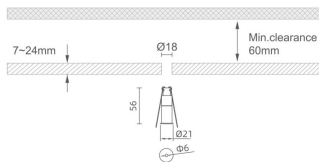

MINI 2

Downlight Lavov de la familia MINI con una potencia de 1W, CRI 90 y CCT 2700K, con una óptica de 15grados. con un flujo luminoso total de 42lm, y una eficacia luminosa de 42lm/W. Fabricado en Aluminio inyectado a presión y acabado en color Blanco . Driver ON/OFF.

Código artículo 86.D068.1211.01

Tipo de producto Indoor

Categoría Downlights

Familia MINI

Subfamilia MINI 2

Pictograms

Dimensions

Product dimensions (mm) Ø21*H56, hole diam 6mm

Esquema

Producto

Potencia real (W) 1

Flujo luminoso real (lm) 42

Eficacia luminosa (lm/W) 42

Ángulo de apertura 15

Life time (h) 50000 h L80B10

IP 20