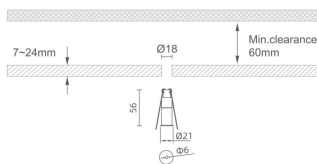

MINI 2

Downlight Lavov de la familia MINI con una potencia de 1W, CRI 90 y CCT 2700K, con una óptica de 15grados. con un flujo luminoso total de 42lm, y una eficacia luminosa de 42lm/W. Fabricado en Aluminio inyectado a presión y acabado en color Blanco . Driver ON/OFF.

Código artículo 86.D068.1211.01

Tipo de producto Indoor

Categoría Downlights

Familia MINI

Subfamilia MINI 2

Pictograms

Dimensions

Product dimensions (mm) Ø21*H56, hole diam 6mm

Esquema

Producto

Potencia real (W) 1

Flujo luminoso real (lm) 42

Eficacia luminosa (lm/W) 42

Ángulo de apertura 15

Life time (h) 50000 h L80B10

IP 20