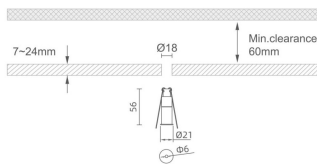

MINI 2

Downlight Lavov de la familia MINI con una potencia de 1W, CRI 90 y CCT 2700K, con una óptica de 15grados. con un flujo luminoso total de 42lm, y una eficacia luminosa de 42lm/W. Fabricado en Aluminio inyectado a presión y acabado en color Blanco . Driver ON/OFF.

Código artículo 86.D068.1211.01

Tipo de producto Indoor

Categoría Downlights

Familia MINI

Subfamilia MINI 2

Pictograms

Dimensions

Product dimensions (mm) Ø21*H56, hole diam 6mm

Esquema

Producto

Potencia real (W) 1

Flujo luminoso real (lm) 42

Eficacia luminosa (lm/W) 42

Ángulo de apertura 15

Life time (h) 50000 h L80B10

IP 20