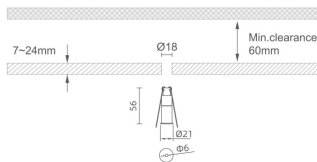

Esquema

Producto

Potencia real (W) 1

Flujo luminoso real (lm) 25

Eficacia luminosa (lm/W) 25

Ángulo de apertura 24

Life time (h) 50000 h L80B10

IP 20

Color Blanco

U. G. R <19

Driver incluido Si

Equipo ON/OFF

Flicker Free Si

Light source LED

Type of LED SMD

Temperatura de color (K) 3000

Consistencia de color (SDCM) SDCM<3

CRI 90