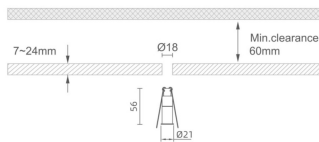

MINI 3

Downlight Lavov de la familia MINI con una potencia de 1W, CRI 90 y CCT 2700K, con una óptica de 15grados. con un flujo luminoso total de 72lm, y una eficacia luminosa de 72lm/W.

Fabricado en Aluminio inyectado a presión y acabado en color Blanco . Driver ON/OFF.

Código artículo	86.D069.1211.01
Tipo de producto	Indoor
Categoría	Downlights
Familia	MINI
Subfamilia	MINI 3
Pictograms	

Dimensions

Product dimensions (mm) **Ø21*H56**

Esquema

Producto

Potencia real (W)	1
Flujo luminoso real (lm)	72
Eficacia luminosa (lm/W)	72
Ángulo de apertura	15
Life time (h)	50000 h L80B10
IP	20
Color	Blanco
U. G. R	<19
Driver incluido	Si
Equipo	ON/OFF
Flicker Free	Si
Light source	LED
Type of LED	SMD
Temperatura de color (K)	2700
Consistencia de color (SDCM)	SDCM<3
CRI	90