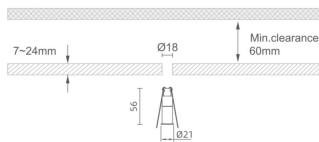

MINI 3

Downlight Lavov de la familia MINI con una potencia de 1W, CRI 90 y CCT 2700K, con una óptica de 15grados. con un flujo luminoso total de 72lm, y una eficacia luminosa de 72lm/W.

Fabricado en Aluminio inyectado a presión y acabado en color Blanco . Driver ON/OFF.

Código artículo 86.D069.1211.01

Tipo de producto Indoor

Categoría Downlights

Familia MINI

Subfamilia MINI 3

Pictograms

Dimensions

Product dimensions (mm) Ø21*H56

Esquema

Producto

Potencia real (W) 1

Flujo luminoso real (lm) 72

Eficacia luminosa (lm/W) 72

Ángulo de apertura 15

Life time (h) 50000 h L80B10

IP 20