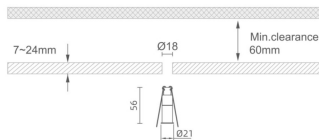

MINI 3

Downlight Lavov de la familia MINI con una potencia de 1W, CRI 90 y CCT 2700K, con una óptica de 15grados. con un flujo luminoso total de 72lm, y una eficacia luminosa de 72lm/W. Fabricado en Aluminio inyectado a presión y acabado en color Blanco . Driver ON/OFF.

Código artículo 86.D069.1211.01

Tipo de producto Indoor

Categoría Downlights

Familia MINI

Subfamilia MINI 3

Pictograms

Dimensions

Product dimensions (mm) Ø21*H56

Esquema

Producto

Potencia real (W) 1

Flujo luminoso real (lm) 72

Eficacia luminosa (lm/W) 72

Ángulo de apertura 15

Life time (h) 50000 h L80B10

IP 20