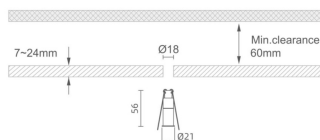

IP 20

Dimensions

Product dimensions (mm) **Ø21*H56**

Esquema

Producto

Potencia real (W)	1
--------------------------	----------

Flujo luminoso real (lm)	72
---------------------------------	-----------

Eficacia luminosa (lm/W)	72
---------------------------------	-----------

Ángulo de apertura	15
---------------------------	-----------

Life time (h)	50000 h L80B10
----------------------	-----------------------

IP	20
-----------	-----------

Color	Negro
--------------	--------------