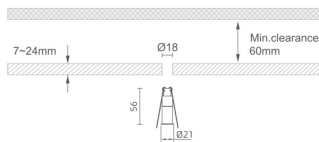

### MINI 3

Downlight Lavov de la familia MINI con una potencia de 1W, CRI 90 y CCT 2700K, con una óptica de 15grados. con un flujo luminoso total de 72lm, y una eficacia luminosa de 72lm/W. Fabricado en Aluminio inyectado a presión y acabado en color Negro . Driver ON/OFF.

### Dimensions

**Product dimensions (mm)** Ø21\*H56

### Producto

**Potencia real (W)** 1

**Flujo luminoso real (lm)** 72

**Eficacia luminosa (lm/W)** 72

**Ángulo de apertura** 15

**Life time (h)** 50000 h L80B10

**IP** 20

**Color** Negro