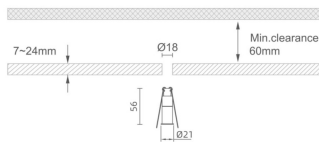

MINI 3

Downlight Lavov de la familia MINI con una potencia de 1W, CRI 90 y CCT 2700K, con una óptica de 15grados. con un flujo luminoso total de 72lm, y una eficacia luminosa de 72lm/W. Fabricado en Aluminio inyectado a presión y acabado en color Negro . Driver ON/OFF.

Código artículo 86.D069.1211.02

Tipo de producto Indoor

Categoría Downlights

Familia MINI

Subfamilia MINI 3

Pictograms

Dimensions

Product dimensions (mm) Ø21*H56

Esquema

Producto

Potencia real (W) 1

Flujo luminoso real (lm) 72

Eficacia luminosa (lm/W) 72

Ángulo de apertura 15

Life time (h) 50000 h L80B10

IP 20