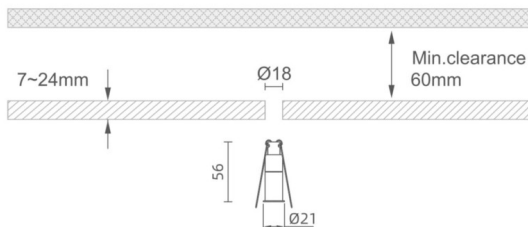

Esquema

Código artículo	86.D069.1231.02
Tipo de producto	Indoor
Categoría	Downlights
Familia	MINI
Subfamilia	MINI 3
Pictograms	

Producto	
Potencia real (W)	1
Flujo luminoso real (lm)	70
Eficacia luminosa (lm/W)	70
Ángulo de apertura	36
Life time (h)	50000 h L80B10
IP	20
Color	Negro
U. G. R	<19
Driver incluido	Si
Equipo	ON/OFF
Flicker Free	Si
Light source	LED
Type of LED	SMD
Temperatura de color (K)	2700
Consistencia de color (SDCM)	SDCM<3
CRI	90