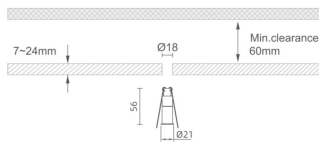

MINI 3

Downlight Lavov de la familia MINI con una potencia de 1W, CRI 90 y CCT 3000K, con una óptica de 15grados. con un flujo luminoso total de 72lm, y una eficacia luminosa de 72lm/W. Fabricado en Aluminio inyectado a presión y acabado en color Blanco . Driver ON/OFF.

Código artículo 86.D069.1311.01

Tipo de producto Indoor

Categoría Downlights

Familia MINI

Subfamilia MINI 3

Pictograms

Dimensions

Product dimensions (mm) Ø21*H56

Esquema

Producto

Potencia real (W) 1

Flujo luminoso real (lm) 72

Eficacia luminosa (lm/W) 72

Ángulo de apertura 15

Life time (h) 50000 h L80B10

IP 20