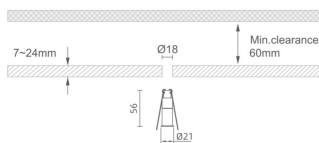

MINI 3

Downlight Lavov de la familia MINI con una potencia de 1W, CRI 90 y CCT 3000K, con una óptica de 15grados. con un flujo luminoso total de 72lm, y una eficacia luminosa de 72lm/W. Fabricado en Aluminio inyectado a presión y acabado en color Blanco . Driver ON/OFF.

Código artículo 86.D069.1311.01

Tipo de producto Indoor

Categoría Downlights

Familia MINI

Subfamilia MINI 3

Pictograms

Dimensions

Product dimensions (mm) Ø21*H56

Esquema

Producto

Potencia real (W) 1

Flujo luminoso real (lm) 72

Eficacia luminosa (lm/W) 72

Ángulo de apertura 15

Life time (h) 50000 h L80B10

IP 20