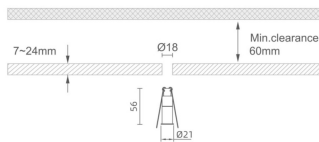

### MINI 3

Downlight Lavov de la familia MINI con una potencia de 1W, CRI 90 y CCT 3000K, con una óptica de 15grados. con un flujo luminoso total de 72lm, y una eficacia luminosa de 72lm/W.

Fabricado en Aluminio inyectado a presión y acabado en color Blanco . Driver ON/OFF.

### Dimensions

**Product dimensions (mm)** Ø21\*H56

### Producto

**Potencia real (W)** 1

**Flujo luminoso real (lm)** 72

**Eficacia luminosa (lm/W)** 72

**Ángulo de apertura** 15

**Life time (h)** 50000 h L80B10

**IP** 20

**Color** Blanco