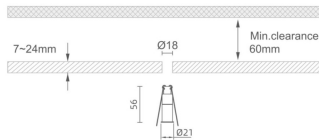

MINI 3

Downlight Lavov de la familia MINI con una potencia de 1W, CRI 90 y CCT 3000K, con una óptica de 15grados. con un flujo luminoso total de 72lm, y una eficacia luminosa de 72lm/W.

Fabricado en Aluminio inyectado a presión y acabado en color Blanco . Driver ON/OFF.

Código artículo 86.D069.1311.01

Tipo de producto Indoor

Categoría Downlights

Familia MINI

Subfamilia MINI 3

Pictograms

Dimensions

Product dimensions (mm) Ø21*H56

Esquema

Producto

Potencia real (W) 1

Flujo luminoso real (lm) 72

Eficacia luminosa (lm/W) 72

Ángulo de apertura 15

Life time (h) 50000 h L80B10

IP 20