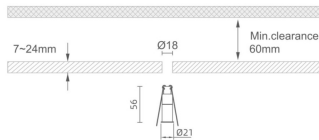

MINI 3

Downlight Lavov de la familia MINI con una potencia de 1W, CRI 90 y CCT 3000K, con una óptica de 15grados. con un flujo luminoso total de 72lm, y una eficacia luminosa de 72lm/W. Fabricado en Aluminio inyectado a presión y acabado en color Negro . Driver ON/OFF.

Código artículo 86.D069.1311.02

Tipo de producto Indoor

Categoría Downlights

Familia MINI

Subfamilia MINI 3

Pictograms

Dimensions

Product dimensions (mm) Ø21*H56

Esquema

Producto

Potencia real (W) 1

Flujo luminoso real (lm) 72

Eficacia luminosa (lm/W) 72

Ángulo de apertura 15

Life time (h) 50000 h L80B10

IP 20