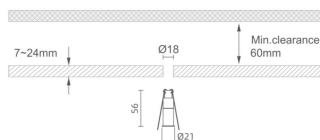

MINI 3

Downlight Lavov de la familia MINI con una potencia de 1W, CRI 90 y CCT 3000K, con una óptica de 15grados. con un flujo luminoso total de 72lm, y una eficacia luminosa de 72lm/W. Fabricado en Aluminio inyectado a presión y acabado en color Negro . Driver ON/OFF.

Código artículo 86.D069.1311.02

Tipo de producto Indoor

Categoría Downlights

Familia MINI

Subfamilia MINI 3

Pictograms

Dimensions

Product dimensions (mm) Ø21*H56

Esquema

Producto

Potencia real (W) 1

Flujo luminoso real (lm) 72

Eficacia luminosa (lm/W) 72

Ángulo de apertura 15

Life time (h) 50000 h L80B10

IP 20