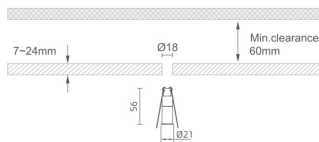

MINI 3

Downlight Lavov de la familia MINI con una potencia de 1W, CRI 90 y CCT 3000K, con una óptica de 15grados. con un flujo luminoso total de 72lm, y una eficacia luminosa de 72lm/W. Fabricado en Aluminio inyectado a presión y acabado en color Negro . Driver ON/OFF.

Código artículo 86.D069.1311.02

Tipo de producto Indoor

Categoría Downlights

Familia MINI

Subfamilia MINI 3

Pictograms

Dimensions

Product dimensions (mm) Ø21*H56

Esquema

Producto

Potencia real (W) 1

Flujo luminoso real (lm) 72

Eficacia luminosa (lm/W) 72

Ángulo de apertura 15

Life time (h) 50000 h L80B10

IP 20