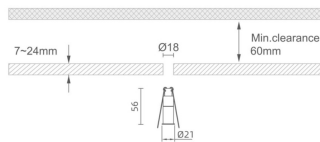

On Off

DALI

IP 20

Dimensions

Product dimensions (mm) **Ø21*H56**

Esquema

Producto

| | |
|--------------------------|----------|
| Potencia real (W) | 1 |
|--------------------------|----------|