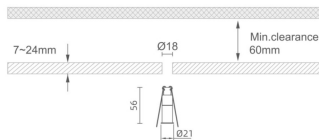

MINI 3

Downlight Lavov de la familia MINI con una potencia de 1W, CRI 90 y CCT 3000K, con una óptica de 24grados. con un flujo luminoso total de 69lm, y una eficacia luminosa de 69lm/W. Fabricado en Aluminio inyectado a presión y acabado en color Blanco . Driver ON/OFF.

Código artículo 86.D069.1321.01

Tipo de producto Indoor

Categoría Downlights

Familia MINI

Subfamilia MINI 3

Pictograms

Dimensions

Product dimensions (mm) Ø21*H56

Esquema

Producto

Potencia real (W) 1

Flujo luminoso real (lm) 69

Eficacia luminosa (lm/W) 69

Ángulo de apertura 24

Life time (h) 50000 h L80B10

IP 20