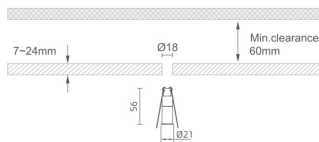

Esquema

Producto

Potencia real (W) 1

Flujo luminoso real (lm) 69

Eficacia luminosa (lm/W) 69

Ángulo de apertura 24

Life time (h) 50000 h L80B10

IP 20

Color Blanco

U. G. R <19

Driver incluido Si

Equipo ON/OFF

Flicker Free Si

Light source LED

Type of LED SMD

Temperatura de color (K) 3000

Consistencia de color (SDCM) SDCM<3

CRI 90