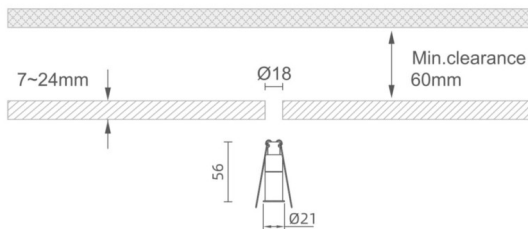

MINI 3

Downlight Lavov de la familia MINI con una potencia de 1W, CRI 90 y CCT 3000K, con una óptica de 24grados. con un flujo luminoso total de 69lm, y una eficacia luminosa de 69lm/W. Fabricado en Aluminio inyectado a presión y acabado en color Blanco . Driver ON/OFF.

Dimensions

Product dimensions (mm) **Ø21*H56**

Esquema

Código artículo	86.D069.1321.01
Tipo de producto	Indoor
Categoría	Downlights
Familia	MINI
Subfamilia	MINI 3
Pictograms	

Producto	
Potencia real (W)	1
Flujo luminoso real (lm)	69
Eficacia luminosa (lm/W)	69
Ángulo de apertura	24
Tiempo de vida	50000 h L80B10
IP	20
Color	Blanco
U. G. R	19
Driver incluido	Si
Equipo	ON/OFF
Flicker Free	Si
Fuente de luz	LED
Tipo de LED	SMD
Temperatura de color (K)	3000
Consistencia de color (SDCM)	SDCM3
CRI	90