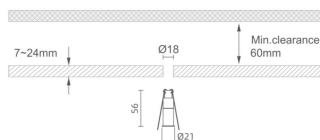

### MINI 3

Downlight Lavov de la familia MINI con una potencia de 1W, CRI 90 y CCT 3000K, con una óptica de 24grados. con un flujo luminoso total de 69lm, y una eficacia luminosa de 69lm/W. Fabricado en Aluminio inyectado a presión y acabado en color Negro . Driver ON/OFF.

### Dimensions

**Product dimensions (mm)** Ø21\*H56

### Producto

**Potencia real (W)** 1

**Flujo luminoso real (lm)** 69

**Eficacia luminosa (lm/W)** 69

**Ángulo de apertura** 24

**Life time (h)** 50000 h L80B10

**IP** 20

**Color** Negro