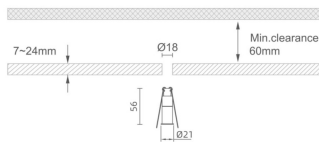

### MINI 3

Downlight Lavov de la familia MINI con una potencia de 1W, CRI 90 y CCT 3000K, con una óptica de 24grados. con un flujo luminoso total de 69lm, y una eficacia luminosa de 69lm/W. Fabricado en Aluminio inyectado a presión y acabado en color Negro . Driver ON/OFF.

### Dimensions

**Product dimensions (mm)** Ø21\*H56

### Producto

**Potencia real (W)** 1

**Flujo luminoso real (lm)** 69

**Eficacia luminosa (lm/W)** 69

**Ángulo de apertura** 24

**Life time (h)** 50000 h L80B10

**IP** 20

**Color** Negro