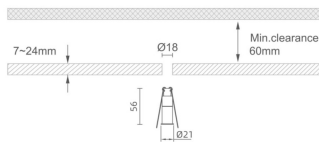

Esquema

Producto

Potencia real (W) 1

Flujo luminoso real (lm) 69

Eficacia luminosa (lm/W) 69

Ángulo de apertura 24

Life time (h) 50000 h L80B10

IP 20

Color Negro

U. G. R <19

Driver incluido Si

Equipo ON/OFF

Flicker Free Si

Light source LED

Type of LED SMD

Temperatura de color (K) 3000

Consistencia de color (SDCM) SDCM<3

CRI 90