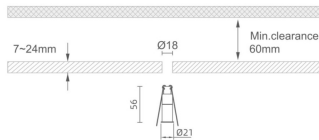

MINI 3

Downlight Lavov de la familia MINI con una potencia de 1W, CRI 90 y CCT 3000K, con una óptica de 24grados. con un flujo luminoso total de 69lm, y una eficacia luminosa de 69lm/W. Fabricado en Aluminio inyectado a presión y acabado en color Negro . Driver ON/OFF.

Código artículo 86.D069.1321.02

Tipo de producto Indoor

Categoría Downlights

Familia MINI

Subfamilia MINI 3

Pictograms

Dimensions

Product dimensions (mm) Ø21*H56

Esquema

Producto

Potencia real (W) 1

Flujo luminoso real (lm) 69

Eficacia luminosa (lm/W) 69

Ángulo de apertura 24

Life time (h) 50000 h L80B10

IP 20