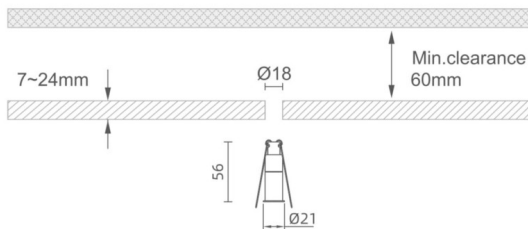

MINI 3

Downlight Lavov de la familia MINI con una potencia de 2W, CRI 90 y CCT 2700K, con una óptica de 24grados. con un flujo luminoso total de 103lm, y una eficacia luminosa de 51.5lm/W. Fabricado en Aluminio inyectado a presión y acabado en color Blanco . Driver ON/OFF.

Código artículo	86.D069.2221.01
Tipo de producto	Indoor
Categoría	Downlights
Familia	MINI
Subfamilia	MINI 3
Pictograms	

Dimensions

Product dimensions (mm) **Ø21*H56**

Esquema

Producto	
Potencia real (W)	2
Flujo luminoso real (lm)	103
Eficacia luminosa (lm/W)	51.5
Ángulo de apertura	24
Tiempo de vida	50000 h L80B10
IP	20
Color	Blanco
U. G. R	19
Driver incluido	Si
Equipo	ON/OFF
Flicker Free	Si
Fuente de luz	LED
Tipo de LED	SMD
Temperatura de color (K)	2700
Consistencia de color (SDCM)	SDCM3
CRI	90