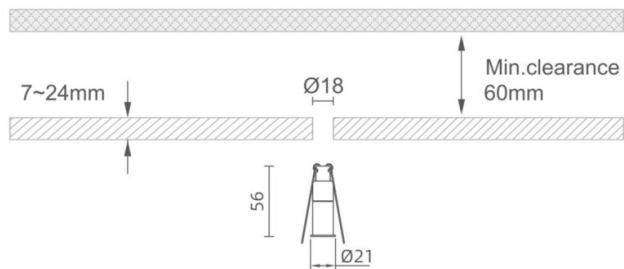

MINI 3

Downlight Lavov de la familia MINI con una potencia de 2W, CRI 90 y CCT 3000K, con una óptica de 15grados. con un flujo luminoso total de 108lm, y una eficacia luminosa de 54lm/W. Fabricado en Aluminio inyectado a presión y acabado en color Negro . Driver ON/OFF.

Código artículo	86.D069.2311.02
Tipo de producto	Indoor
Categoría	Downlights
Familia	MINI
Subfamilia	MINI 3
Pictograms	

Dimensions

Product dimensions (mm) **Ø21*H56**

Esquema

Producto	
Potencia real (W)	2
Flujo luminoso real (lm)	108
Eficacia luminosa (lm/W)	54
Ángulo de apertura	15
Life time (h)	50000 h L80B10
IP	20
Color	Negro
U. G. R	<19
Driver incluido	Si
Equipo	ON/OFF
Flicker Free	Si
Light source	LED
Type of LED	SMD
Temperatura de color (K)	3000
Consistencia de color (SDCM)	SDCM<3
CRI	90