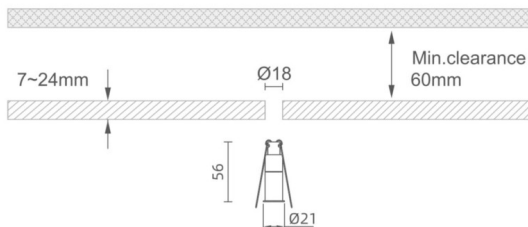

MINI 3

Downlight Lavov de la familia MINI con una potencia de 2W, CRI 90 y CCT 3000K, con una óptica de 24grados. con un flujo luminoso total de 103lm, y una eficacia luminosa de 51.5lm/W. Fabricado en Aluminio inyectado a presión y acabado en color Blanco . Driver ON/OFF.

Dimensions

Product dimensions (mm) **Ø21*H56**

Esquema

Código artículo	86.D069.2321.01
Tipo de producto	Indoor
Categoría	Downlights
Familia	MINI
Subfamilia	MINI 3
Pictograms	

Producto	
Potencia real (W)	2
Flujo luminoso real (lm)	103
Eficacia luminosa (lm/W)	51.5
Ángulo de apertura	24
Life time (h)	50000 h L80B10
IP	20
Color	Blanco
U. G. R	<19
Driver incluido	Si
Equipo	ON/OFF
Flicker Free	Si
Light source	LED
Type of LED	SMD
Temperatura de color (K)	3000
Consistencia de color (SDCM)	SDCM<3
CRI	90