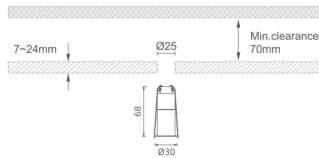

Esquema

Producto

Potencia real (W) 1

Flujo luminoso real (lm) 72

Eficacia luminosa (lm/W) 72

Ángulo de apertura 15

Life time (h) 50000 h L80B10

IP 20

Color Blanco

U. G. R <19

Driver incluido Si

Equipo ON/OFF

Flicker Free Si

Light source LED

Type of LED SMD

Temperatura de color (K) 2700

Consistencia de color (SDCM) SDCM<3

CRI 90