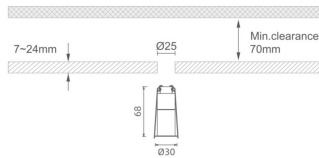

MINI 4

Downlight Lavov de la familia MINI con una potencia de 1W, CRI 90 y CCT 2700K, con una óptica de 15grados. con un flujo luminoso total de 72lm, y una eficacia luminosa de 72lm/W. Fabricado en Aluminio inyectado a presión y acabado en color Negro . Driver ON/OFF.

Código artículo 86.D070.1211.02

Tipo de producto Indoor

Categoría Downlights

Familia MINI

Subfamilia MINI 4

Pictograms

Dimensions

Product dimensions (mm) Ø30*H68

Esquema

Producto

Potencia real (W) 1

Flujo luminoso real (lm) 72

Eficacia luminosa (lm/W) 72

Ángulo de apertura 15

Life time (h) 50000 h L80B10

IP 20