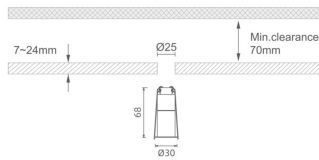

MINI 4

Downlight Lavov de la familia MINI con una potencia de 1W, CRI 90 y CCT 2700K, con una óptica de 15grados. con un flujo luminoso total de 72lm, y una eficacia luminosa de 72lm/W. Fabricado en Aluminio inyectado a presión y acabado en color Negro . Driver ON/OFF.

Código artículo	86.D070.1211.02
Tipo de producto	Indoor
Categoría	Downlights
Familia	MINI
Subfamilia	MINI 4
Pictograms	

Dimensions

Product dimensions (mm) **Ø30*H68**

Esquema

Producto

Potencia real (W)	1
Flujo luminoso real (lm)	72
Eficacia luminosa (lm/W)	72
Ángulo de apertura	15
Life time (h)	50000 h L80B10
IP	20
Color	Negro
U. G. R	<19
Driver incluido	Si
Equipo	ON/OFF
Flicker Free	Si
Light source	LED
Type of LED	SMD
Temperatura de color (K)	2700
Consistencia de color (SDCM)	SDCM<3
CRI	90