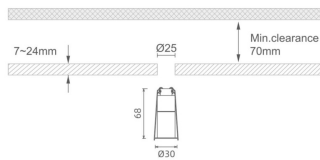

MINI 4

Downlight Lavov de la familia MINI con una potencia de 1W, CRI 90 y CCT 2700K, con una óptica de 15grados. con un flujo luminoso total de 72lm, y una eficacia luminosa de 72lm/W. Fabricado en Aluminio inyectado a presión y acabado en color Negro . Driver ON/OFF.

Código artículo 86.D070.1211.02

Tipo de producto Indoor

Categoría Downlights

Familia MINI

Subfamilia MINI 4

Pictograms

Dimensions

Product dimensions (mm) Ø30*H68

Esquema

Producto

Potencia real (W) 1

Flujo luminoso real (lm) 72

Eficacia luminosa (lm/W) 72

Ángulo de apertura 15

Life time (h) 50000 h L80B10

IP 20