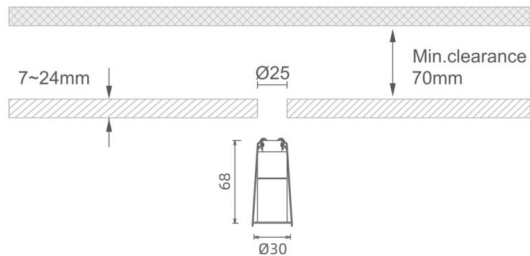

MINI 4

Downlight Lavov de la familia MINI con una potencia de 1W, CRI 90 y CCT 2700K, con una óptica de 15grados. con un flujo luminoso total de 72lm, y una eficacia luminosa de 72lm/W. Fabricado en Aluminio inyectado a presión y acabado en color Blanco . Driver DALI.

Dimensions

Product dimensions (mm) **Ø30*H68**

Esquema

Código artículo	86.D070.1213.01
Tipo de producto	Indoor
Categoría	Downlights
Familia	MINI
Subfamilia	MINI 4
Pictograms	

Producto	
Potencia real (W)	1
Flujo luminoso real (lm)	72
Eficacia luminosa (lm/W)	72
Ángulo de apertura	15
Life time (h)	50000 h L80B10
IP	20
Color	Blanco
U. G. R	<19
Driver incluido	Si
Equipo	DALI
Flicker Free	Si
Light source	LED
Type of LED	SMD
Temperatura de color (K)	2700
Consistencia de color (SDCM)	SDCM<3
CRI	90