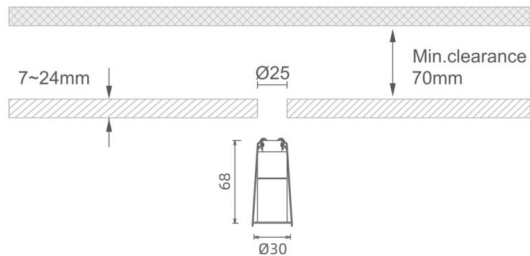

MINI 4

Downlight Lavov de la familia MINI con una potencia de 1W, CRI 90 y CCT 2700K, con una óptica de 15grados. con un flujo luminoso total de 72lm, y una eficacia luminosa de 72lm/W. Fabricado en Aluminio inyectado a presión y acabado en color Blanco . Driver DALI.

Dimensions

Product dimensions (mm) **Ø30*H68**

Esquema

Código artículo	86.D070.1213.01
Tipo de producto	Indoor
Categoría	Downlights
Familia	MINI
Subfamilia	MINI 4
Pictograms	

Producto	
Potencia real (W)	1
Flujo luminoso real (lm)	72
Eficacia luminosa (lm/W)	72
Ángulo de apertura	15
Tiempo de vida	50000 h L80B10
IP	20
Color	Blanco
U. G. R	19
Driver incluido	Si
Equipo	DALI
Flicker Free	Si
Fuente de luz	LED
Tipo de LED	SMD
Temperatura de color (K)	2700
Consistencia de color (SDCM)	SDCM3
CRI	90