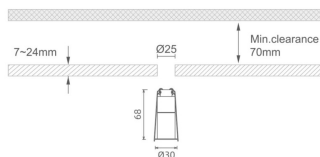

MINI 4

Downlight Lavov de la familia MINI con una potencia de 1W, CRI 90 y CCT 2700K, con una óptica de 24grados. con un flujo luminoso total de 69lm, y una eficacia luminosa de 69lm/W. Fabricado en Aluminio inyectado a presión y acabado en color Blanco . Driver ON/OFF.

Código artículo 86.D070.1221.01

Tipo de producto Indoor

Categoría Downlights

Familia MINI

Subfamilia MINI 4

Pictograms

Dimensions

Product dimensions (mm) Ø30*H68

Esquema

Producto

Potencia real (W) 1

Flujo luminoso real (lm) 69

Eficacia luminosa (lm/W) 69

Ángulo de apertura 24

Life time (h) 50000 h L80B10

IP 20