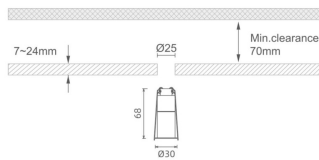

#### MINI 4

Downlight Lavov de la familia MINI con una potencia de 1W, CRI 90 y CCT 2700K, con una óptica de 24grados. con un flujo luminoso total de 69lm, y una eficacia luminosa de 69lm/W. Fabricado en Aluminio inyectado a presión y acabado en color Negro . Driver ON/OFF.

#### Dimensions

**Product dimensions (mm)** Ø30\*H68

#### Producto

**Potencia real (W)** 1

**Flujo luminoso real (lm)** 69

**Eficacia luminosa (lm/W)** 69

**Ángulo de apertura** 24

**Life time (h)** 50000 h L80B10

**IP** 20

**Color** Negro