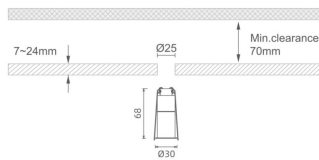

MINI 4

Downlight Lavov de la familia MINI con una potencia de 1W, CRI 90 y CCT 2700K, con una óptica de 36grados. con un flujo luminoso total de 70lm, y una eficacia luminosa de 70lm/W. Fabricado en Aluminio inyectado a presión y acabado en color Negro . Driver ON/OFF.

Código artículo 86.D070.1231.02

Tipo de producto Indoor

Categoría Downlights

Familia MINI

Subfamilia MINI 4

Pictograms

Dimensions

Product dimensions (mm) Ø30*H68

Esquema

Producto

Potencia real (W) 1

Flujo luminoso real (lm) 70

Eficacia luminosa (lm/W) 70

Ángulo de apertura 36

Life time (h) 50000 h L80B10

IP 20