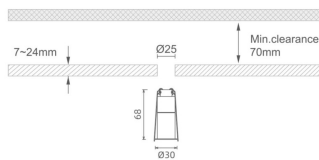

MINI 4

Downlight Lavov de la familia MINI con una potencia de 1W, CRI 90 y CCT 3000K, con una óptica de 15grados. con un flujo luminoso total de 72lm, y una eficacia luminosa de 72lm/W. Fabricado en Aluminio inyectado a presión y acabado en color Blanco . Driver ON/OFF.

Código artículo 86.D070.1311.01

Tipo de producto Indoor

Categoría Downlights

Familia MINI

Subfamilia MINI 4

Pictograms

Dimensions

Product dimensions (mm) Ø30*H68

Esquema

Producto

Potencia real (W) 1

Flujo luminoso real (lm) 72

Eficacia luminosa (lm/W) 72

Ángulo de apertura 15

Life time (h) 50000 h L80B10

IP 20