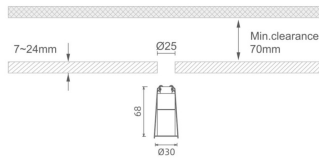

MINI 4

Downlight Lavov de la familia MINI con una potencia de 1W, CRI 90 y CCT 3000K, con una óptica de 15grados. con un flujo luminoso total de 72lm, y una eficacia luminosa de 72lm/W.

Fabricado en Aluminio inyectado a presión y acabado en color Blanco . Driver ON/OFF.

Código artículo 86.D070.1311.01

Tipo de producto Indoor

Categoría Downlights

Familia MINI

Subfamilia MINI 4

Pictograms

Dimensions

Product dimensions (mm) Ø30*H68

Esquema

Producto

Potencia real (W) 1

Flujo luminoso real (lm) 72

Eficacia luminosa (lm/W) 72

Ángulo de apertura 15

Life time (h) 50000 h L80B10

IP 20