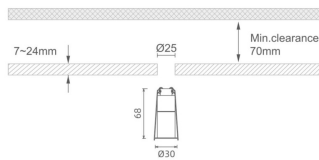

#### MINI 4

Downlight Lavov de la familia MINI con una potencia de 1W, CRI 90 y CCT 3000K, con una óptica de 15grados. con un flujo luminoso total de 72lm, y una eficacia luminosa de 72lm/W. Fabricado en Aluminio inyectado a presión y acabado en color Negro . Driver ON/OFF.

#### Dimensions

**Product dimensions (mm)** Ø30\*H68

#### Producto

**Potencia real (W)** 1

**Flujo luminoso real (lm)** 72

**Eficacia luminosa (lm/W)** 72

**Ángulo de apertura** 15

**Life time (h)** 50000 h L80B10

**IP** 20

**Color** Negro