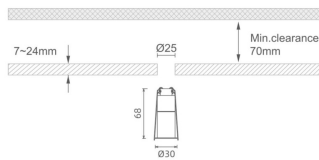

MINI 4

Downlight Lavov de la familia MINI con una potencia de 1W, CRI 90 y CCT 3000K, con una óptica de 15grados. con un flujo luminoso total de 72lm, y una eficacia luminosa de 72lm/W. Fabricado en Aluminio inyectado a presión y acabado en color Negro . Driver ON/OFF.

Código artículo 86.D070.1311.02

Tipo de producto Indoor

Categoría Downlights

Familia MINI

Subfamilia MINI 4

Pictograms

Dimensions

Product dimensions (mm) Ø30*H68

Esquema

Producto

Potencia real (W) 1

Flujo luminoso real (lm) 72

Eficacia luminosa (lm/W) 72

Ángulo de apertura 15

Life time (h) 50000 h L80B10

IP 20