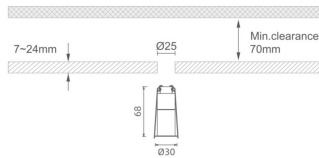

MINI 4

Downlight Lavov de la familia MINI con una potencia de 1W, CRI 90 y CCT 3000K, con una óptica de 15grados. con un flujo luminoso total de 72lm, y una eficacia luminosa de 72lm/W. Fabricado en Aluminio inyectado a presión y acabado en color Negro . Driver ON/OFF.

Código artículo 86.D070.1311.02

Tipo de producto Indoor

Categoría Downlights

Familia MINI

Subfamilia MINI 4

Pictograms

Dimensions

Product dimensions (mm) Ø30*H68

Esquema

Producto

Potencia real (W) 1

Flujo luminoso real (lm) 72

Eficacia luminosa (lm/W) 72

Ángulo de apertura 15

Life time (h) 50000 h L80B10

IP 20