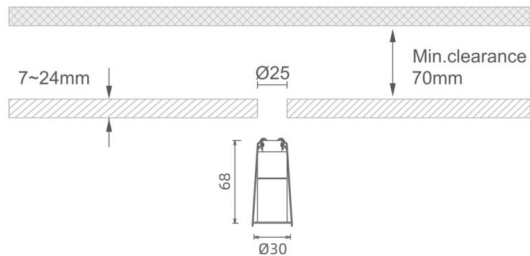

MINI 4

Downlight Lavov de la familia MINI con una potencia de 1W, CRI 90 y CCT 3000K, con una óptica de 15grados. con un flujo luminoso total de 72lm, y una eficacia luminosa de 72lm/W. Fabricado en Aluminio inyectado a presión y acabado en color Blanco . Driver DALI.

Dimensions

Product dimensions (mm) **Ø30*H68**

Esquema

Código artículo	86.D070.1313.01
Tipo de producto	Indoor
Categoría	Downlights
Familia	MINI
Subfamilia	MINI 4
Pictograms	

Producto	
Potencia real (W)	1
Flujo luminoso real (lm)	72
Eficacia luminosa (lm/W)	72
Ángulo de apertura	15
Tiempo de vida	50000 h L80B10
IP	20
Color	Blanco
U. G. R	19
Driver incluido	Si
Equipo	DALI
Flicker Free	Si
Fuente de luz	LED
Tipo de LED	SMD
Temperatura de color (K)	3000
Consistencia de color (SDCM)	SDCM3
CRI	90