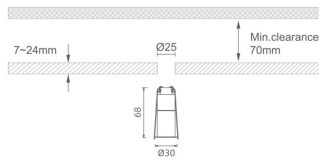

MINI 4

Downlight Lavov de la familia MINI con una potencia de 1W, CRI 90 y CCT 3000K, con una óptica de 24grados. con un flujo luminoso total de 69lm, y una eficacia luminosa de 69lm/W. Fabricado en Aluminio inyectado a presión y acabado en color Blanco . Driver ON/OFF.

Código artículo	86.D070.1321.01
Tipo de producto	Indoor
Categoría	Downlights
Familia	MINI
Subfamilia	MINI 4
Pictograms	     

Dimensions

Product dimensions (mm) **Ø30*H68**

Esquema

Producto

Potencia real (W)	1
Flujo luminoso real (lm)	69
Eficacia luminosa (lm/W)	69
Ángulo de apertura	24
Life time (h)	50000 h L80B10
IP	20
Color	Blanco
U. G. R	<19
Driver incluido	Si
Equipo	ON/OFF
Flicker Free	Si
Light source	LED
Type of LED	SMD
Temperatura de color (K)	3000
Consistencia de color (SDCM)	SDCM<3
CRI	90