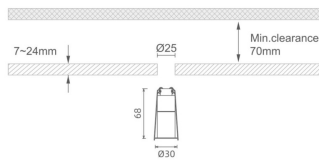

#### MINI 4

Downlight Lavov de la familia MINI con una potencia de 1W, CRI 90 y CCT 3000K, con una óptica de 24grados. con un flujo luminoso total de 69lm, y una eficacia luminosa de 69lm/W.

Fabricado en Aluminio inyectado a presión y acabado en color Blanco . Driver ON/OFF.

#### Dimensions

**Product dimensions (mm)** Ø30\*H68

#### Producto

**Potencia real (W)** 1

**Flujo luminoso real (lm)** 69

**Eficacia luminosa (lm/W)** 69

**Ángulo de apertura** 24

**Life time (h)** 50000 h L80B10

**IP** 20

**Color** Blanco