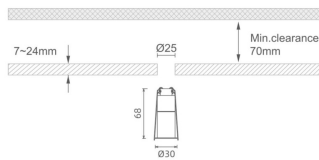

#### MINI 4

Downlight Lavov de la familia MINI con una potencia de 1W, CRI 90 y CCT 3000K, con una óptica de 24grados. con un flujo luminoso total de 69lm, y una eficacia luminosa de 69lm/W. Fabricado en Aluminio inyectado a presión y acabado en color Blanco . Driver ON/OFF.

#### Dimensions

**Product dimensions (mm)** Ø30\*H68

#### Producto

**Potencia real (W)** 1

**Flujo luminoso real (lm)** 69

**Eficacia luminosa (lm/W)** 69

**Ángulo de apertura** 24

**Life time (h)** 50000 h L80B10

**IP** 20

**Color** Blanco