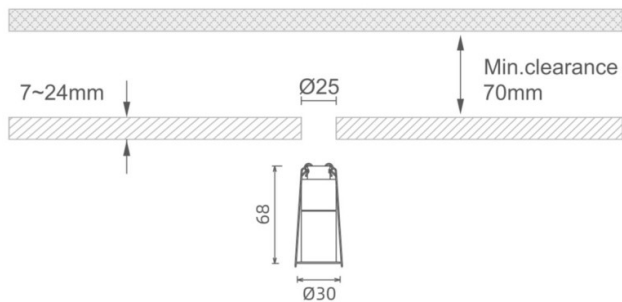

MINI 4

Downlight Lavov de la familia MINI con una potencia de 1W, CRI 90 y CCT 3000K, con una óptica de 24grados. con un flujo luminoso total de 69lm, y una eficacia luminosa de 69lm/W. Fabricado en Aluminio inyectado a presión y acabado en color Blanco . Driver ON/OFF.

Código artículo	86.D070.1321.01
Tipo de producto	Indoor
Categoría	Downlights
Familia	MINI
Subfamilia	MINI 4
Pictograms	

Dimensions

Product dimensions (mm) **Ø30*H68**

Esquema

Producto	
Potencia real (W)	1
Flujo luminoso real (lm)	69
Eficacia luminosa (lm/W)	69
Ángulo de apertura	24
Life time (h)	50000 h L80B10
IP	20
Color	Blanco
U. G. R	<19
Driver incluido	Si
Equipo	ON/OFF
Flicker Free	Si
Light source	LED
Type of LED	SMD
Temperatura de color (K)	3000
Consistencia de color (SDCM)	SDCM<3
CRI	90