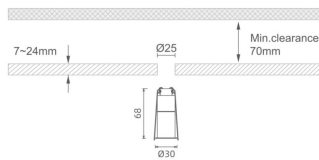

MINI 4

Downlight Lavov de la familia MINI con una potencia de 1W, CRI 90 y CCT 3000K, con una óptica de 24grados. con un flujo luminoso total de 69lm, y una eficacia luminosa de 69lm/W. Fabricado en Aluminio inyectado a presión y acabado en color Negro . Driver ON/OFF.

Código artículo 86.D070.1321.02

Tipo de producto Indoor

Categoría Downlights

Familia MINI

Subfamilia MINI 4

Pictograms

Dimensions

Product dimensions (mm) Ø30*H68

Esquema

Producto

Potencia real (W) 1

Flujo luminoso real (lm) 69

Eficacia luminosa (lm/W) 69

Ángulo de apertura 24

Life time (h) 50000 h L80B10

IP 20