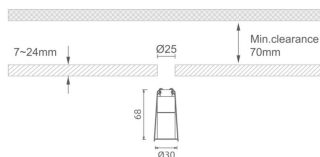

IP 20

Dimensions

Product dimensions (mm) **Ø30*H68**

Esquema

Producto

Potencia real (W)	1
--------------------------	----------

Flujo luminoso real (lm)	69
---------------------------------	-----------

Eficacia luminosa (lm/W)	69
---------------------------------	-----------