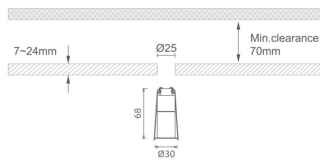

#### MINI 4

Downlight Lavov de la familia MINI con una potencia de 1W, CRI 90 y CCT 2700K, con una óptica de 36grados. con un flujo luminoso total de 70lm, y una eficacia luminosa de 70lm/W. Fabricado en Aluminio inyectado a presión y acabado en color Blanco . Driver ON/OFF.

#### Dimensions

**Product dimensions (mm)** Ø30\*H68

#### Producto

**Potencia real (W)** 1

**Flujo luminoso real (lm)** 70

**Eficacia luminosa (lm/W)** 70

**Ángulo de apertura** 36

**Life time (h)** 50000 h L80B10

**IP** 20

**Color** Blanco