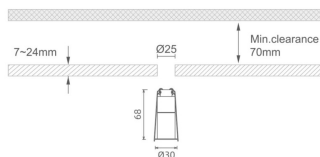

#### MINI 4

Downlight Lavov de la familia MINI con una potencia de 1W, CRI 90 y CCT 2700K, con una óptica de 36grados. con un flujo luminoso total de 70lm, y una eficacia luminosa de 70lm/W. Fabricado en Aluminio inyectado a presión y acabado en color Blanco . Driver ON/OFF.

#### Dimensions

**Product dimensions (mm)** Ø30\*H68

#### Producto

**Potencia real (W)** 1

**Flujo luminoso real (lm)** 70

**Eficacia luminosa (lm/W)** 70

**Ángulo de apertura** 36

**Life time (h)** 50000 h L80B10

**IP** 20

**Color** Blanco