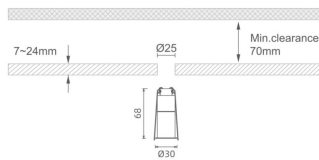

MINI 4

Downlight Lavov de la familia MINI con una potencia de 1W, CRI 90 y CCT 2700K, con una óptica de 36grados. con un flujo luminoso total de 70lm, y una eficacia luminosa de 70lm/W. Fabricado en Aluminio inyectado a presión y acabado en color Blanco . Driver ON/OFF.

Código artículo 86.D070.1331.01

Tipo de producto Indoor

Categoría Downlights

Familia MINI

Subfamilia MINI 4

Pictograms

Dimensions

Product dimensions (mm) Ø30*H68

Esquema

Producto

Potencia real (W) 1

Flujo luminoso real (lm) 70

Eficacia luminosa (lm/W) 70

Ángulo de apertura 36

Life time (h) 50000 h L80B10

IP 20