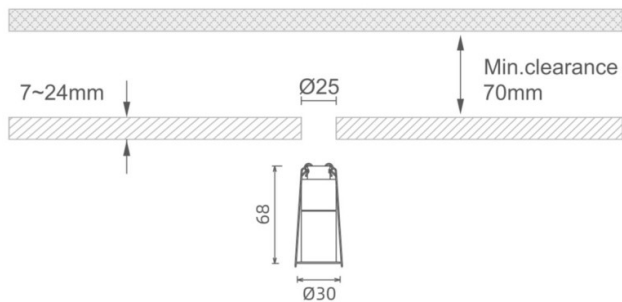

MINI 4

Downlight Lavov de la familia MINI con una potencia de 1W, CRI 90 y CCT 2700K, con una óptica de 36grados. con un flujo luminoso total de 70lm, y una eficacia luminosa de 70lm/W. Fabricado en Aluminio inyectado a presión y acabado en color Negro . Driver ON/OFF.

Código artículo	86.D070.1331.02
Tipo de producto	Indoor
Categoría	Downlights
Familia	MINI
Subfamilia	MINI 4
Pictograms	

Dimensions

Product dimensions (mm) **Ø30*H68**

Esquema

Producto	
Potencia real (W)	1
Flujo luminoso real (lm)	70
Eficacia luminosa (lm/W)	70
Ángulo de apertura	36
Life time (h)	50000 h L80B10
IP	20
Color	Negro
U. G. R	<19
Driver incluido	Si
Equipo	ON/OFF
Flicker Free	Si
Light source	LED
Type of LED	SMD
Temperatura de color (K)	2700
Consistencia de color (SDCM)	SDCM<3
CRI	90