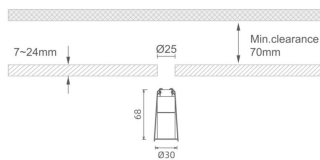

MINI 4

Downlight Lavov de la familia MINI con una potencia de 1W, CRI 90 y CCT 2700K, con una óptica de 36grados. con un flujo luminoso total de 70lm, y una eficacia luminosa de 70lm/W. Fabricado en Aluminio inyectado a presión y acabado en color Negro . Driver ON/OFF.

IP 20

Dimensions

Product dimensions (mm) **Ø30*H68**

Esquema

Producto

Potencia real (W)	1
--------------------------	----------

Flujo luminoso real (lm)	70
---------------------------------	-----------

Eficacia luminosa (lm/W)	70
---------------------------------	-----------