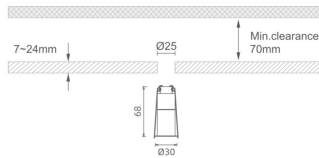

MINI 4

Downlight Lavov de la familia MINI con una potencia de 1W, CRI 90 y CCT 2700K, con una óptica de 36grados. con un flujo luminoso total de 70lm, y una eficacia luminosa de 70lm/W. Fabricado en Aluminio inyectado a presión y acabado en color Negro . Driver ON/OFF.

Código artículo 86.D070.1331.02

Tipo de producto Indoor

Categoría Downlights

Familia MINI

Subfamilia MINI 4

Pictograms

Dimensions

Product dimensions (mm) Ø30*H68

Esquema

Producto

Potencia real (W) 1

Flujo luminoso real (lm) 70

Eficacia luminosa (lm/W) 70

Ángulo de apertura 36

Life time (h) 50000 h L80B10

IP 20